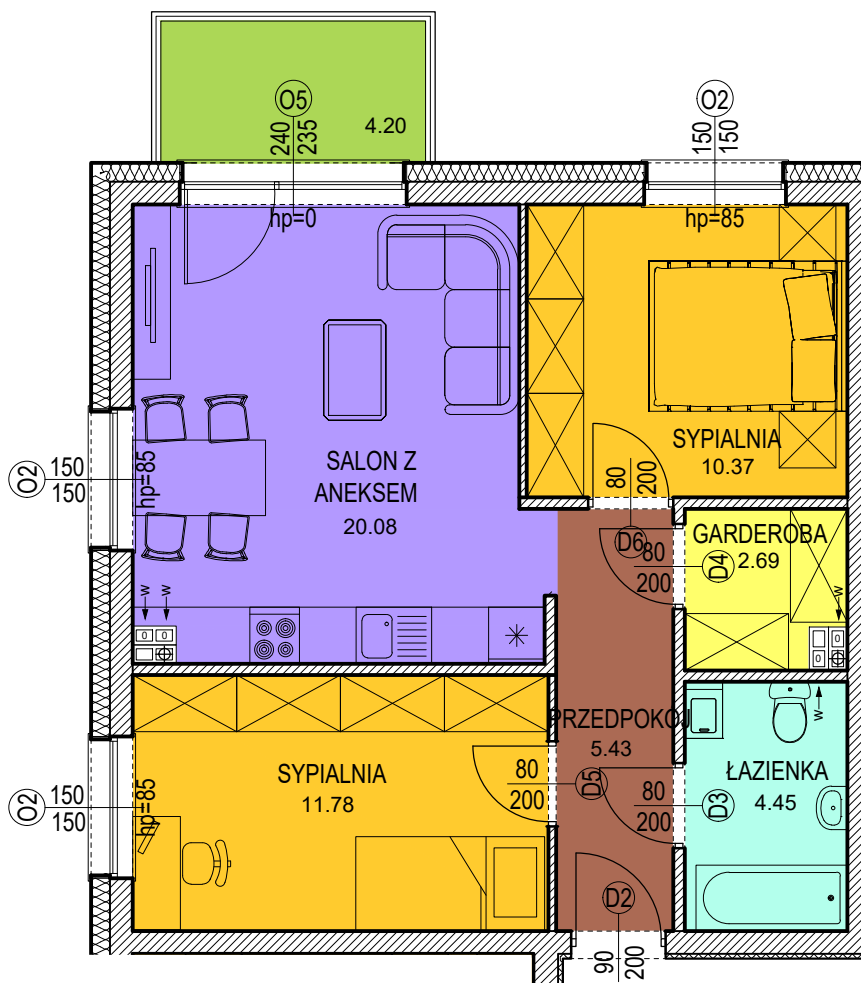

Osiedle  
Zuchów

SCHEMAT BUDYNKU  
LOKALIZACJA MIESZKANIA

ŁÓDŹ ul. ZUCHÓW

BUDYNEK:

**A**

KONDYGNACJA:

**PARTER (0)**

NUMER MIESZKANIA:

**3**

TYP LOKALU:

**3P+aK**

POWIERZCHNIA:  
BEZ BALKONÓW

**54,80 m<sup>2</sup>**

INWESTOR:

**VARITEX**

Varitex Sp z.o.o  
95-550 Łódź  
ul. Żeromskiego 96  
(42)254-00-00  
(42)254-00-05  
www.varitex.pl

UWAGI:

Wypożyczenie i zagospodarowanie lokalu ma charakter poglądowy i nie stanowi oferty handlowej.  
Powierzchnia liczona wg normy PN-ISO 9836:2022  
Podane powierzchnie mogą ulec zmianom w zakresie +/-2%, a ich ostateczna wartość będzie ustalona na podstawie obmiaru powykonawczego.