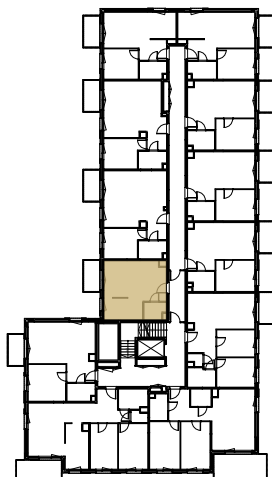

KRÓLOWEJ JADWIGI ⁵¹

nr A/9

Powierzchnia 30,33 m²

Piętro 1

Aranżacja mieszkania jest przykładowa

Powierzchnia użytkowa

salon z aneksem	23,31 m ²
łazienka	3,08 m ²
korytarz	3,94 m ²
Razem	30,33 m²
+balkon	4,30 m ²

Rzut kondygnacji Piętro 1

Plan osiedla Budynek A