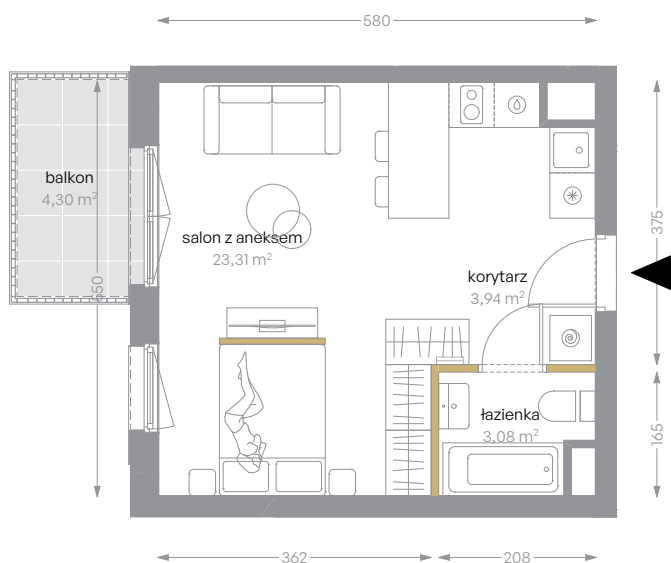

KRÓLOWEJ JADWIGI ⁵¹

nr A/9

Powierzchnia 30,33 m²

Piętro 1

Aranżacja mieszkania jest przykładowa

Powierzchnia użytkowa

salon z aneksem	23,31 m ²
łazienka	3,08 m ²
korytarz	3,94 m ²
Razem	30,33 m²
+balkon	4,30 m ²

Rzut kondygnacji Piętro 1

Plan osiedla Budynek A