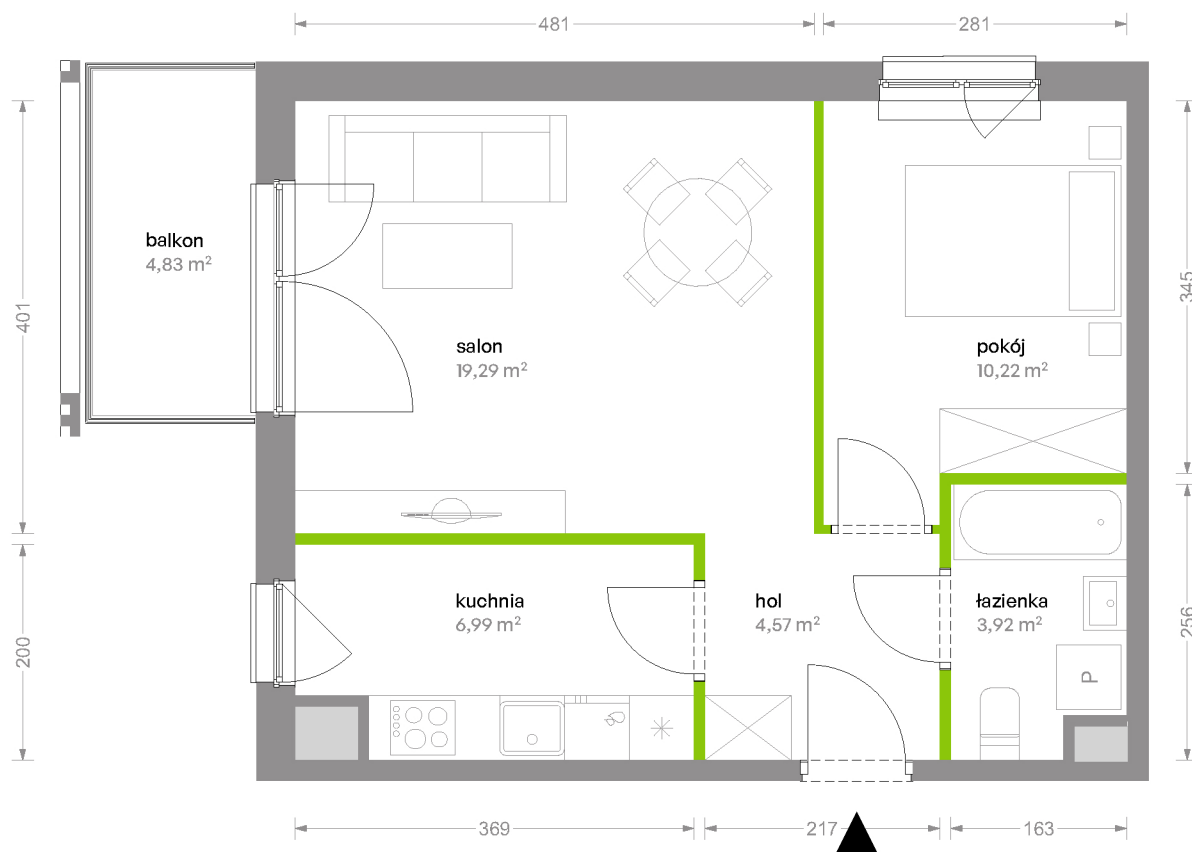

Bemowo Vita

nr B2.3D15

Powierzchnia **44,99 m²**

Piętro 3

Aranżacja mieszkania jest przykładowa

Powierzchnia **użytkowa**

Rzut kondygnacji **Piętro 3**

Plan osiedla **Budynek B2**

salon	19,29 m ²
kuchnia	6,99 m ²
pokój	10,22 m ²
łazienka	3,92 m ²
hol	4,57 m ²
Razem	44,99 m²
+balkon	4,83 m ²

U nas nigdy nie płacisz za powierzchnię pod ścianami działowymi