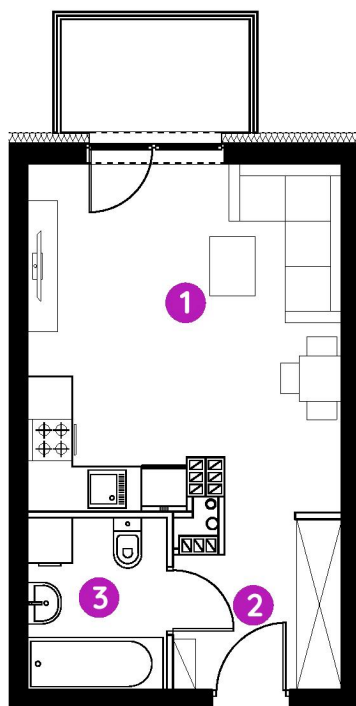

Murapol Aviator

Toruń | ul. Grudziądzka 115

0 1 2 5m

Podziałka podana z tolerancją +/- 5%
Aranżacja mieszkania ma charakter poglądowy.

lokal	1.B.2.03
piętro	2
budynek	1
1. salon z aneksem kuch.	18,60 m²
2. hol	4,70 m²
3. łazienka	4,10 m²

metraż	27,40 m²
balkon	3,75 m²

Biuro Sprzedaży: Toruń, ul. Grudziądzka 115 - T: (56) 647 15 49, M: torun@murapol.pl. Centrala: Bielsko-Biała, ul. Dworkowa 4, T: 33 819 33 33, M: sekretariat@murapol.pl, murapol.pl

UWAGA: Powierzchnia liczona wg PN-ISO 9836; 2022. Na etapie projektu wykonawczego i realizacji obiektu mogą wystąpić korekty w powierzchni lokali i układzie ścian, powierzchnia liczona w stanie wykończonym. Do obliczeń przyjęto 1,5 cm tynku.