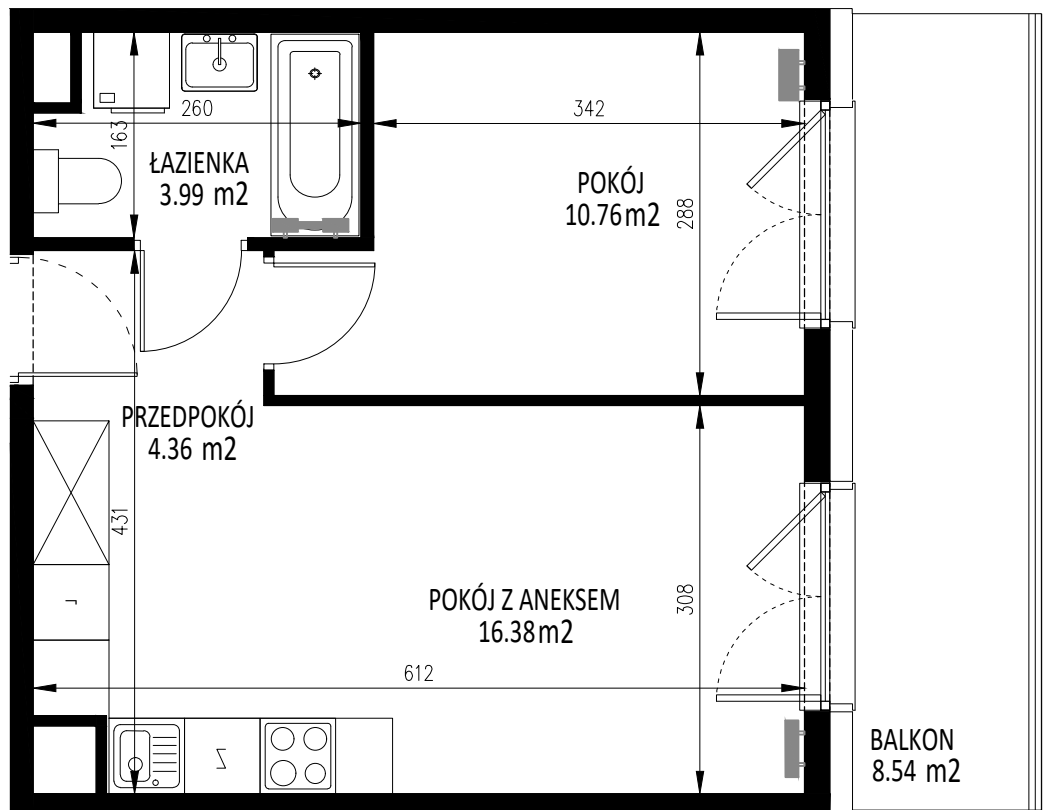

Nr mieszkania	Klatka	Piętro	Liczba pokoi	Powierzchnia [m <sup>2</sup> ]	Powierzchnia balkonu[m <sup>2</sup> ]
113	5	1 piętro	2	35,49	8,54

LOKALIZACJA W BUDYNKU

Ostateczna powierzchnia lokali zostanie określona na podstawie pomiaru powykonawczego.  
Załączony rzut należy traktować poglądowo, jest on prezentowany w celu przedstawienia rozkładu funkcjonalnego pomieszczeń w obrębie lokalu.  
Powierzchnię podano dla budynku w stanie wykończonym, na poziomie podłogi.  
Do powierzchni kondygnacji nie są wliczane szachty instalacyjne wraz z ich obudową i wykończeniem oraz ścianki działowe.