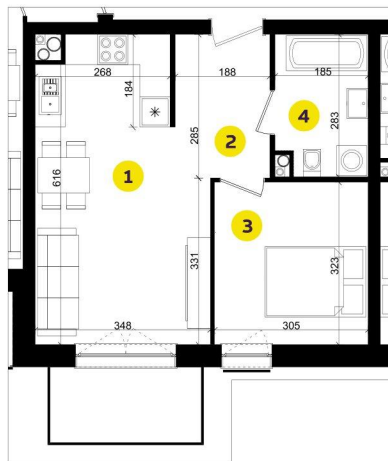

MIESZKANIE C5C

Pow.: 38,69m²

Piętro: 4

**NOWE
ZŁOTNO**

1. Salon z aneksem	19,07m ²
2. Przedpokój	4,94m ²
3. Pokój	9,73m ²
4. Łazienka	4,95m ²

Powierzchnia: 38,69m²

Balkon: 4,50m²