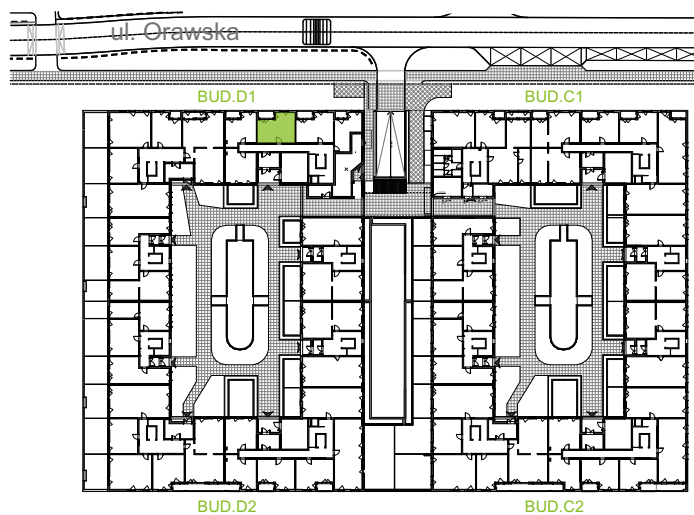

Orawska Vita.

nr D1/C/03

Powierzchnia **38,27 m²**

Piętro **0**

Aranżacja mieszkania jest przykładowa.

Powierzchnia użytkowa

Komunikacja	3,45 m ²
Łazienka	5,36 m ²
Salon + a.kuch.	15,99 m ²
Sypialnia	13,47 m ²
Razem	38,27 m²
+Loggia	4,02 m ²

Rzut kondygnacji Parter 0

U nas nigdy nie płacisz za powierzchnię pod ścianami dzielowymi.