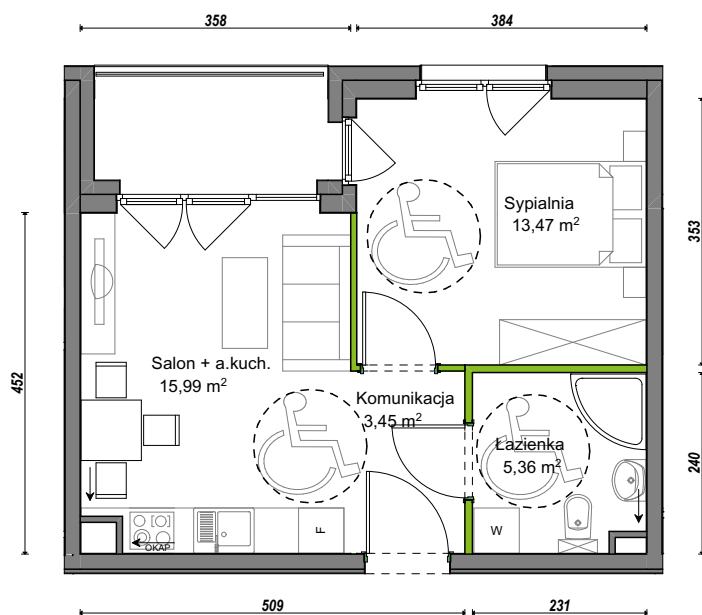

Orawska Vita.

nr D1/C/03

Powierzchnia **38,27 m²**

Piętro **0**

Aranżacja mieszkania jest przykładowa.

Powierzchnia użytkowa

Komunikacja	3,45 m ²
Łazienka	5,36 m ²
Salon + a.kuch.	15,99 m ²
Sypialnia	13,47 m ²
Razem	38,27 m²
+Loggia	4,02 m ²

Rzut kondygnacji Parter 0

U nas nigdy nie płacisz za powierzchnię pod ścianami dzielowymi.