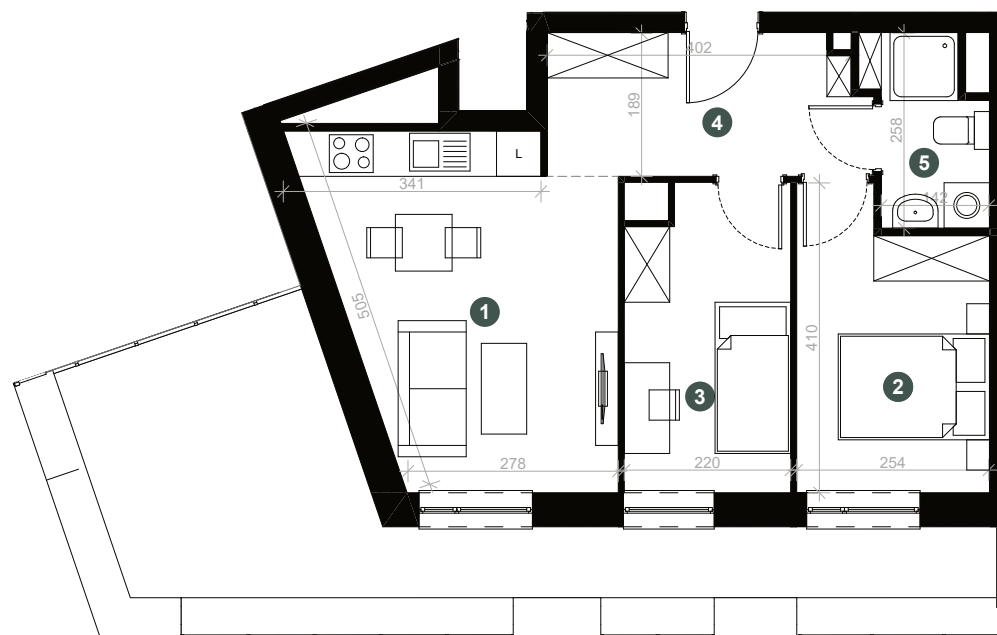

A6F

GN Pogonowskiego

Pow.: 46,29 m²

Piętro: 5

1. Salon z aneksem kuchennym	16,65 m ²
2. Sypialnia	9,12 m ²
3. Pokój	8,68 m ²
4. Korytarz	7,94 m ²
5. Łazienka	3,90 m ²

Powierzchnia:	46,29 m ²
Balkon:	17,00 m ²