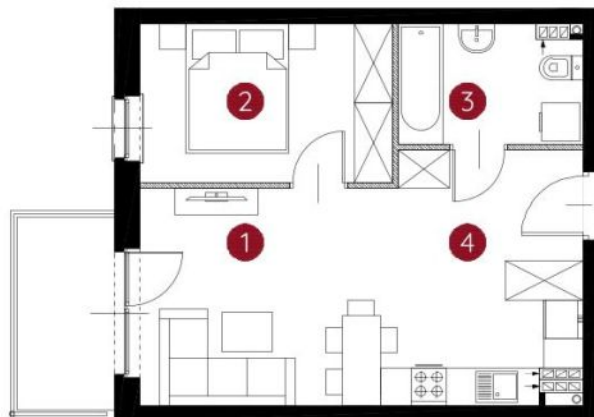

lokal 3.B.2.11

38,58 m²

piętro 2

budynek 3

Murapol Helio

Toruń, ul. Heweliusza

0 1 2 5m

Podziałka podana z tolerancją +/- 5%

1. salon z aneksem kuchennym	19,30 m ²
2. sypialnia	9,47 m ²
3. łazienka	5,03 m ²
4. przedpokój	4,78 m ²
metraż	38,58 m²

Schemat kondygnacji