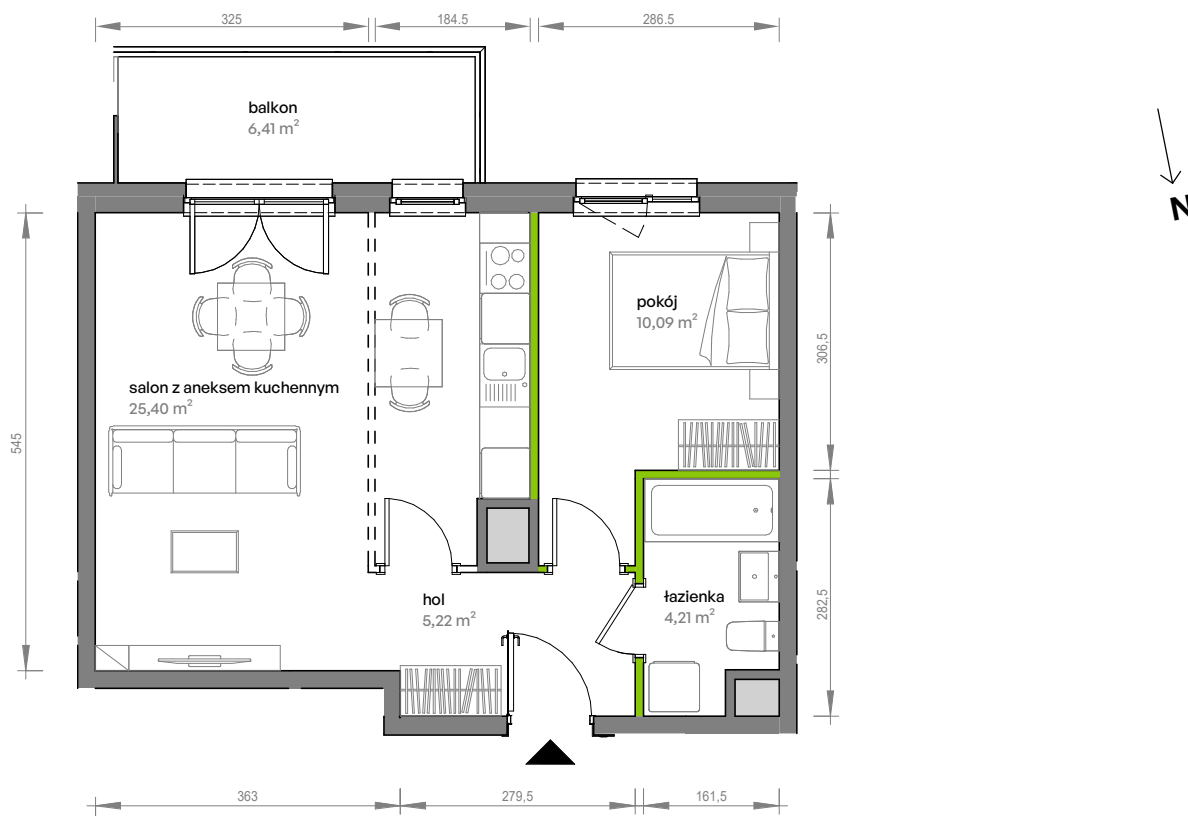

Unii Lubelskiej Vita.

nr B.03.159

Powierzchnia **44,92 m²**

Piętro 3

Aranżacja mieszkania jest przykładowa

Powierzchnia użytkowa

hol	5,22 m ²
pokój	10,09 m ²
salon z aneksem kuchennym	25,40 m ²
łazienka	4,21 m ²
Razem	44,92 m²
+ balkon	6,41 m ²

Rzut kondygnacji Piętro 3

Plan osiedla

U nas nigdy nie płacisz za powierzchnię pod ścianami działowymi