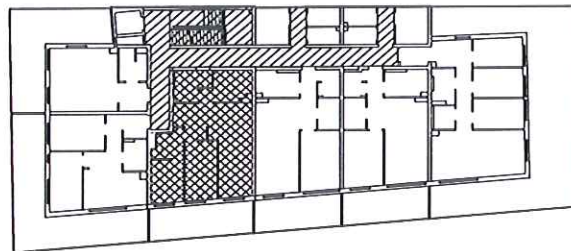

LOKAL MIESZKALNY NR 4

INWENTARYZACJA MIESZKANIA

Oblekt: Chorzów, ul. Długa 65

Kondygnacja: I piętro

Typ lokalu: mieszkanie

Norma nr: PN-ISO 9836:2015-12

Data opracowania: 02.2023

LEGENDA

-  lokal mieszkalny
-  części wspólne

01	8.01	m ²
02	5.74	m ²
03	6.34	m ²
04	20.76	m ²
05	9.92	m ²
06	4.65	m ²
07	8.23	m ²
powierzchnia pod ściankami	2.60	m ²
SUMA	66.25	m ²

autor opracowania

sprawdził

 "GEOART"