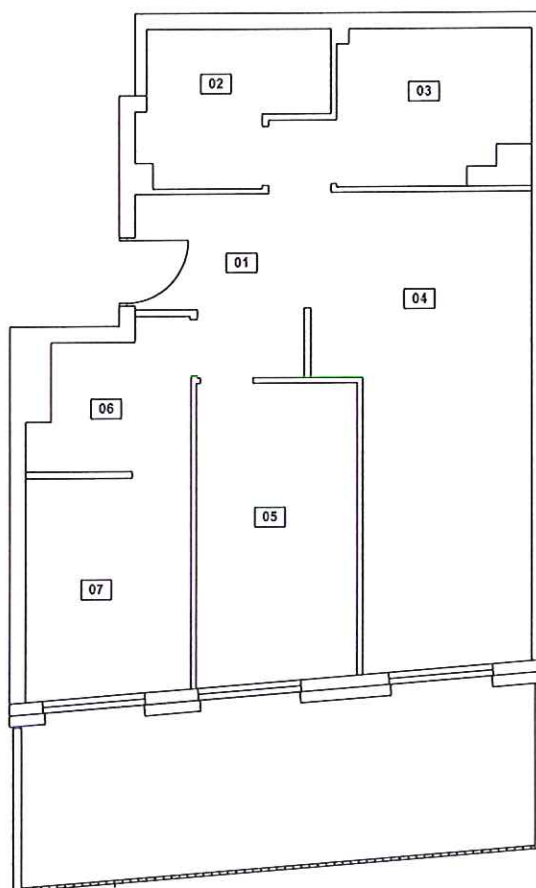

LOKAL MIESZKALNY NR 4

INWENTARYZACJA MIESZKANIA

Oblekt: Chorzów, ul. Długa 65

Kondygnacja: I piętro

Typ lokalu: mieszkanie

Norma nr: PN-ISO 9836:2015-12

Data opracowania: 02.2023

LEGENDA

-  lokal mieszkalny
-  części wspólne

01	8.01	m ²
02	5.74	m ²
03	6.34	m ²
04	20.76	m ²
05	9.92	m ²
06	4.65	m ²
07	8.23	m ²
powierzchnia pod ściankami	2.60	m ²
SUMA	66.25	m ²

autor opracowania

sprawdził

 "GEOART"