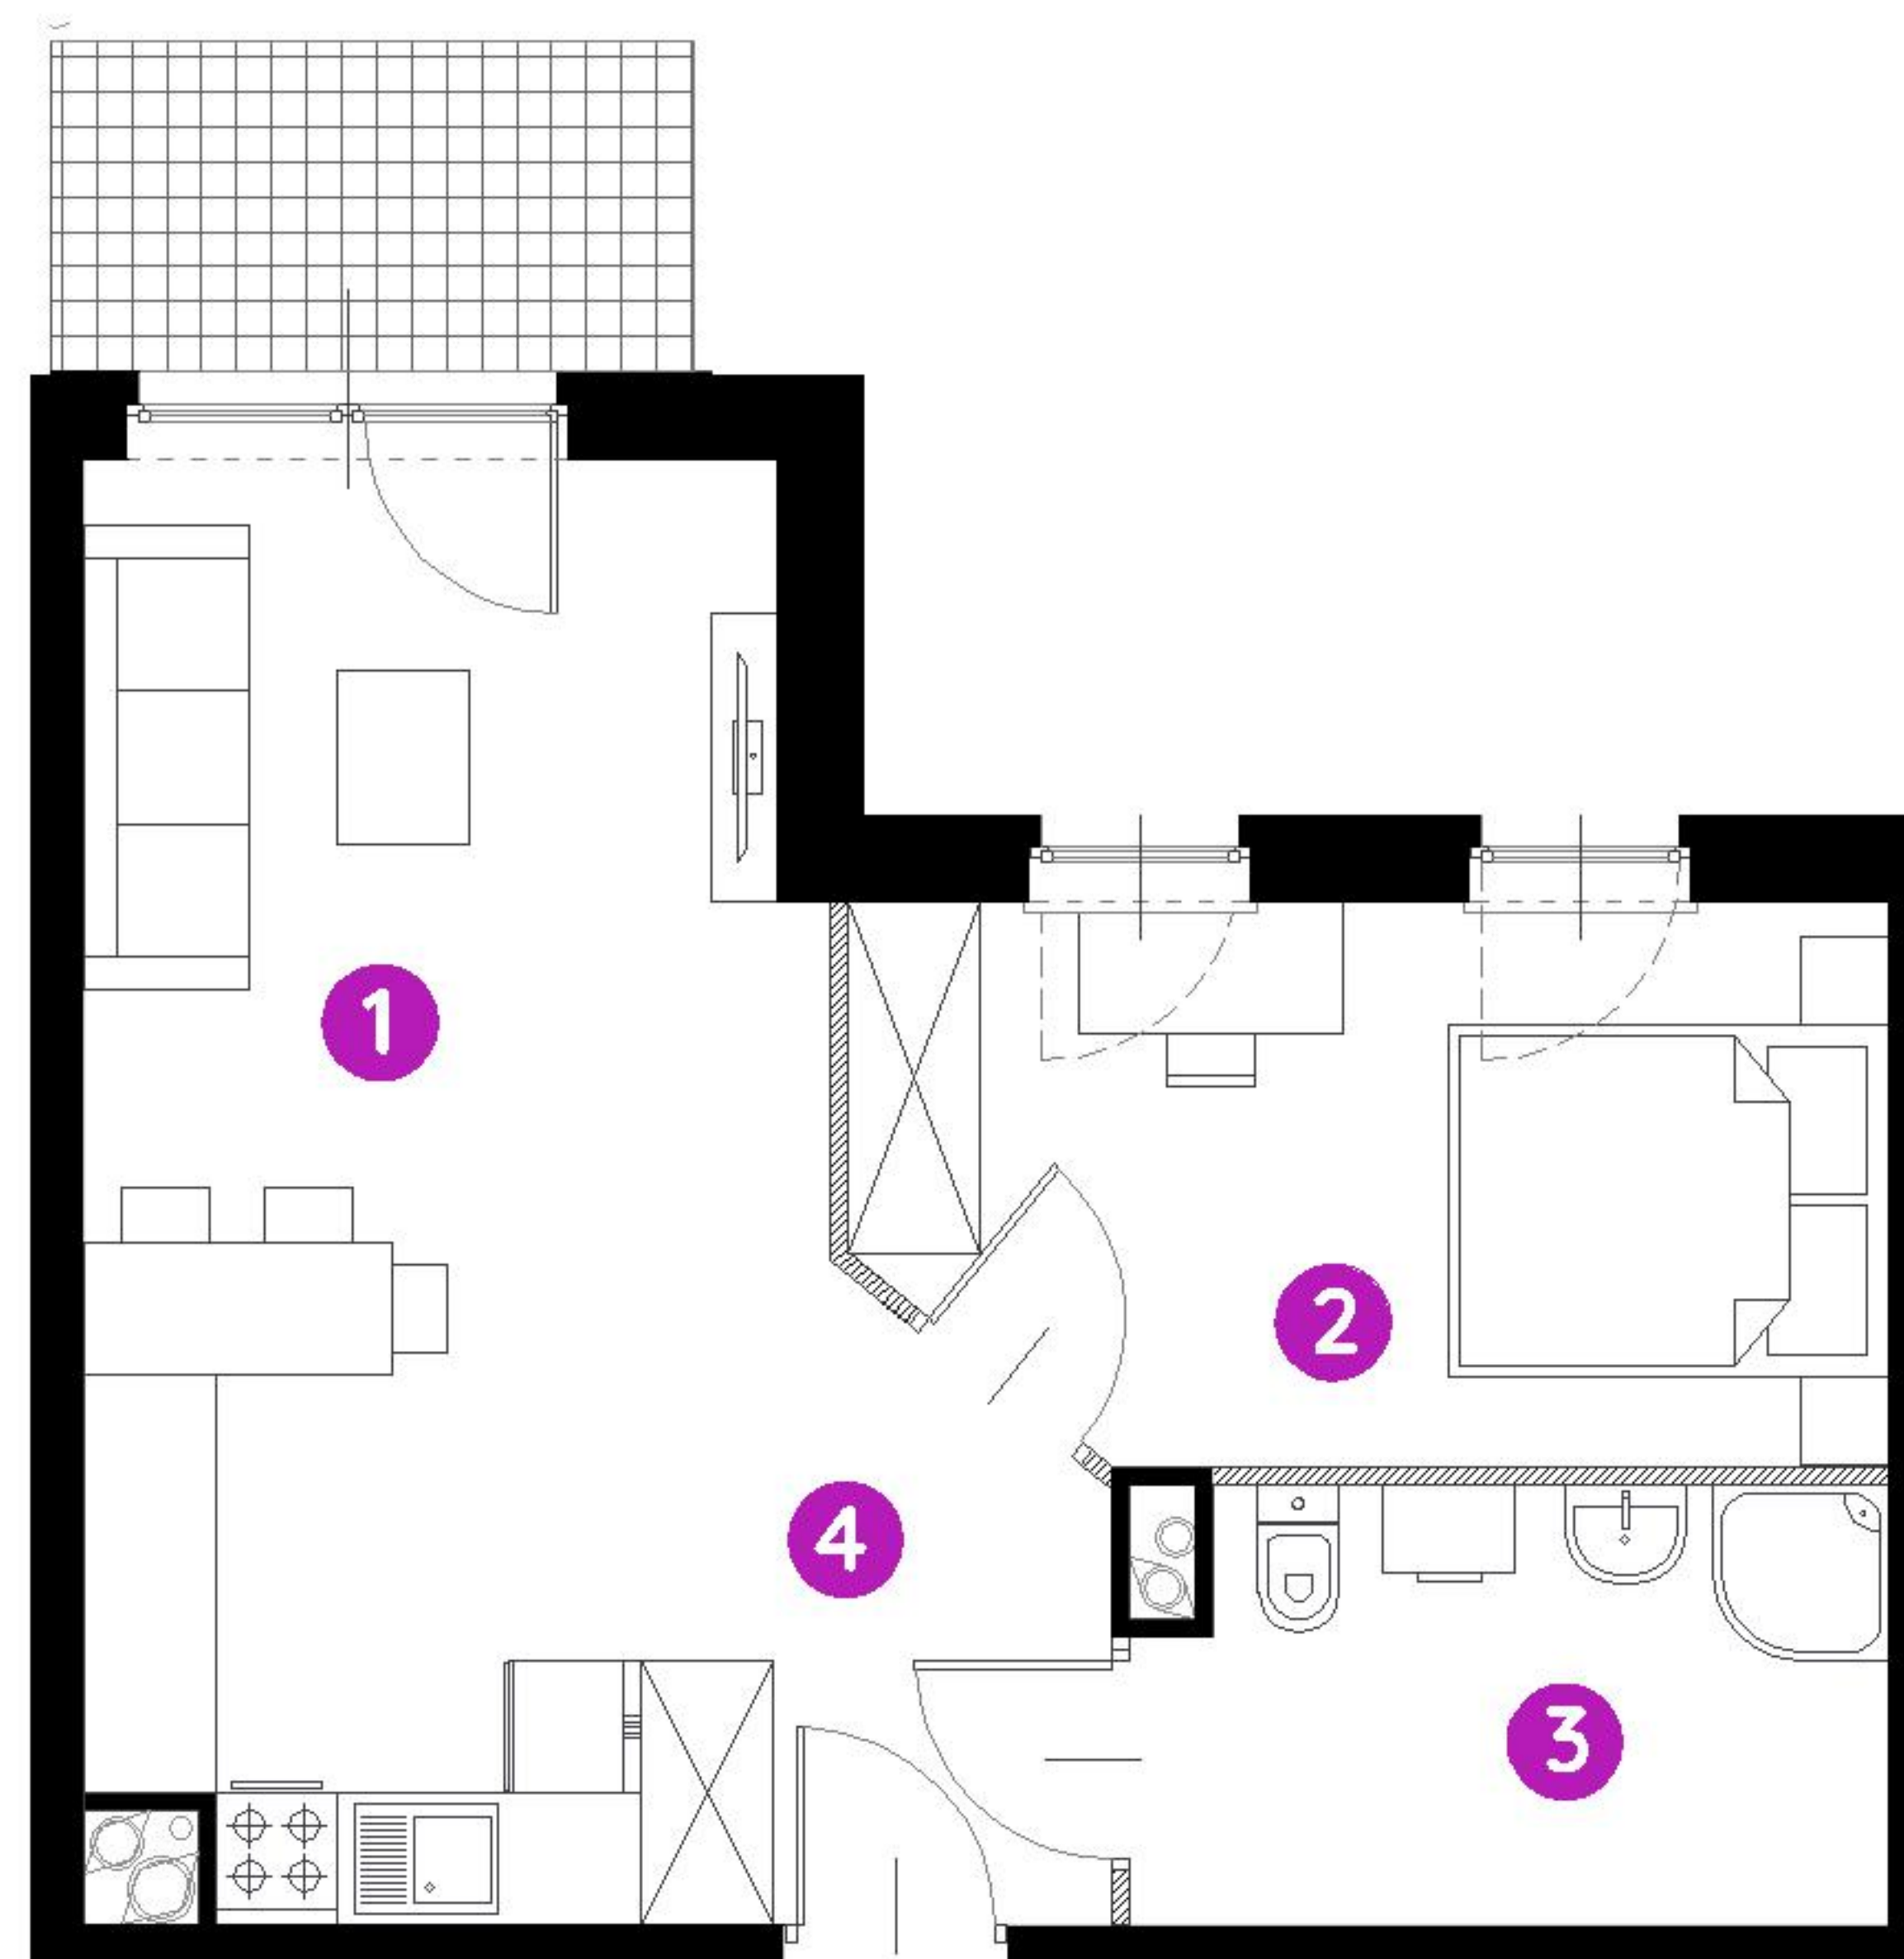

Murapol Matecznia

Kraków | ul. Rydlówka

mieszkanie	1.A.0.05
piętro	0
budynek	1

1. salon z aneksem kuch.	18,87 m ²
2. sypialnia	11,36 m ²
3. łazienka	6,48 m ²
4. przedpokój	5,70 m ²

metraż	42,41 m²
ogródek	58,38 m ²
taras	4,35 m ²

0 1 2 5m

Podziałka podana z tolerancją +/- 5%

Aranżacja mieszkania ma charakter poglądowy.

Biuro Sprzedaży: Kraków, ul. Rydlówka 37 - T: 506 371 434 / 514 601 742, M: krakow@murapol.pl. Centrala: Bielsko-Biała, ul. Dworkowa 4, T: 33 819 33 33, M: sekretariat@murapol.pl, murapol.pl

UWAGA: Powierzchnia liczona wg PN-ISO 9836:2022-07. Na etapie projektu wykonawczego i realizacji obiektu mogą wystąpić korekty w powierzchni lokali i układzie ścian, powierzchnia liczona w stanie wykończonym. Do obliczeń przyjęto 1,5 cm tynku.