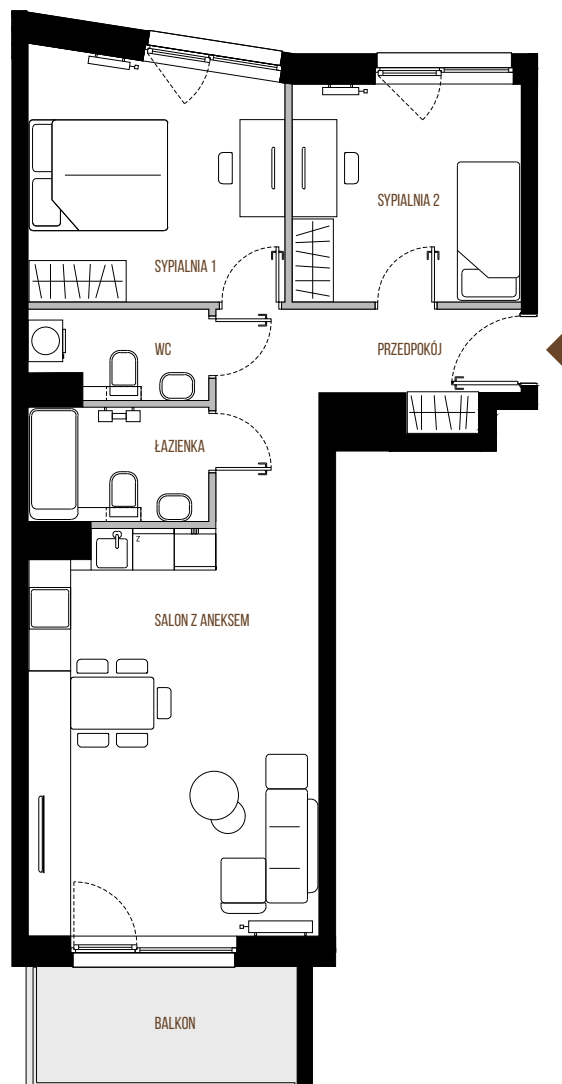

LA VIE HOUSE

by IMPERIAL

LOKAL NR 97
PIĘTRO 4
KLATKA K3

LICZBA POKOI 3
POW. UŻYTKOWA 65,46 m²
POW. CAŁOŚCIOWA 67,29 m²

1. PRZEDPOKÓJ	9,11 m ²	5. ŁAZIENKA	4,38 m ²
2. SALON Z ANEKSEM	24,86 m ²	6. WC	3,17 m ²
3. SYPIALNIA 1	13,17 m ²	BALKON	
4. SYPIALNIA 2	10,77 m ²		

SITUACJA

RZUT LOKALU

RZUT KONDYGNACJI