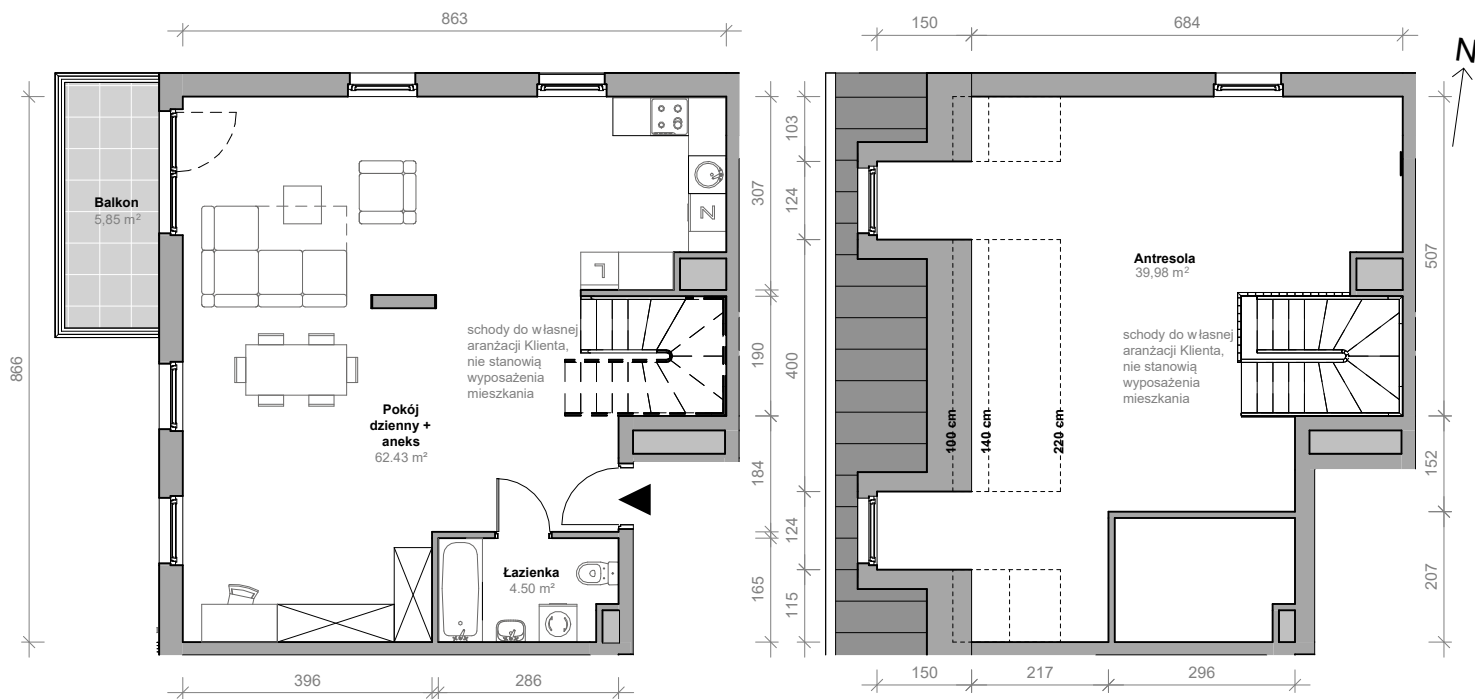

Przemyska Vita, J.4.M03

Powierzchnia **106,91 m²** Piętro **4+A**

Aranżacja mieszkania jest przykładowa.

Powierzchnia **użytkowa**

nie uwzględnia powierzchni pod ścianami działowymi

Pokój dzienny + aneks	62,43 m ²
Łazienka	4,50 m ²
Antresola	39,98 m ²
Razem	106,91 m²
+ balkon	5,85 m ²

Rzut kondygnacji **4+A**

Plan osiedla **Budynek J**

U nas nigdy nie płacisz za powierzchnię pod ścianami działowymi