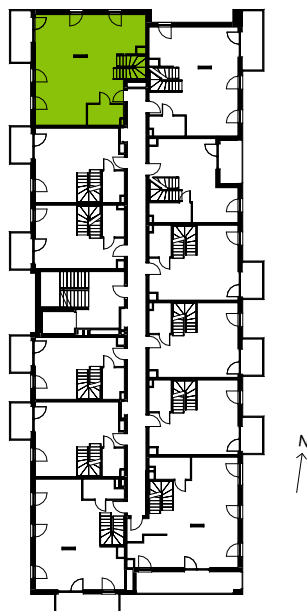

Przemyska Vita, J.4.M03

Powierzchnia **106,91 m²** Piętro **4+A**

Aranżacja mieszkania jest przykładowa.

Powierzchnia **użytkowa**

nie uwzględnia powierzchni pod ścianami działowymi

Pokój dzienny + aneks	62,43 m ²
Łazienka	4,50 m ²
Antresola	39,98 m ²
Razem	106,91 m²
+ balkon	5,85 m ²

Rzut kondygnacji **4+A**

Plan osiedla **Budynek J**

U nas nigdy nie płacisz za powierzchnię pod ścianami działowymi