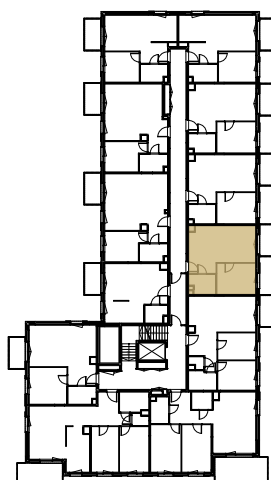

KRÓLOWEJ JADWIGI 51

nr A/52

Powierzchnia 37,56 m²

Piętro 4

Aranżacja mieszkania jest przykładowa

Powierzchnia użytkowa

salon z aneksem	20,41 m ²
pokój	10,22 m ²
łazienka	4,16 m ²
korytarz	2,77 m ²
Razem	37,56 m²
+balkon	4,30 m ²

Rzut kondygnacji Piętro 4

Plan osiedla Budynek A