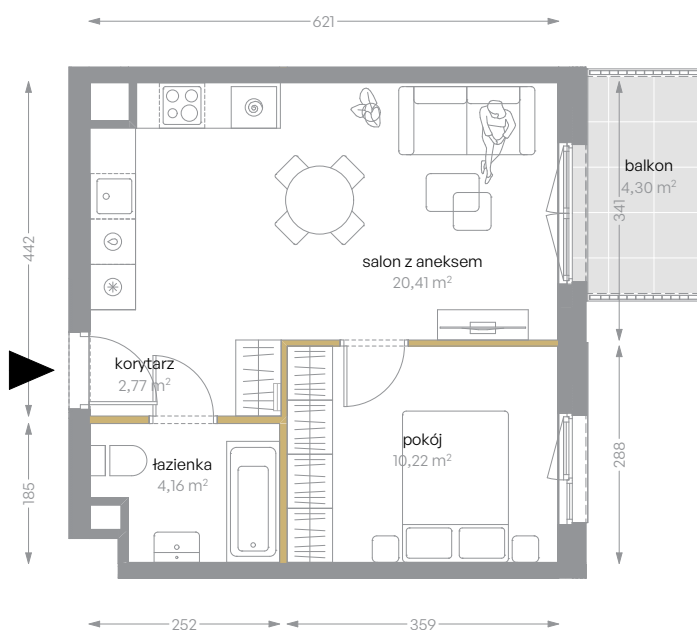

KRÓLOWEJ JADWIGI 51

nr A/52

Powierzchnia 37,56 m²

Piętro 4

Aranżacja mieszkania jest przykładowa

Powierzchnia użytkowa

salon z aneksem	20,41 m ²
pokój	10,22 m ²
łazienka	4,16 m ²
korytarz	2,77 m ²
Razem	37,56 m²
+balkon	4,30 m ²

Rzut kondygnacji Piętro 4

Plan osiedla Budynek A