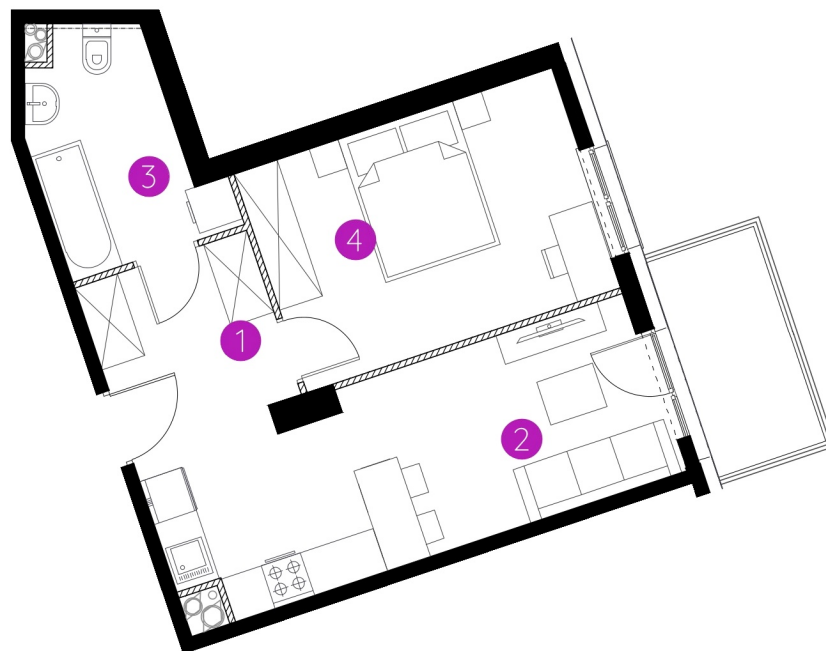

Murapol Havelia

Poznań | ul. Ziarnista | Hawelańska | Naramowicka

mieszkanie **1.B.0.02**

budynek 1

piętro parter

1. hol 6,19 m²

2. salon z aneksem kuch. 15,74 m²

3. łazienka 5,93 m²

4. sypialnia 13,31 m²

metraż **41,17 m²**

balkon 4,50 m²

0 1 2 5m

Podziałka podana z tolerancją +/- 5%

Aranżacja mieszkania ma charakter poglądowy.