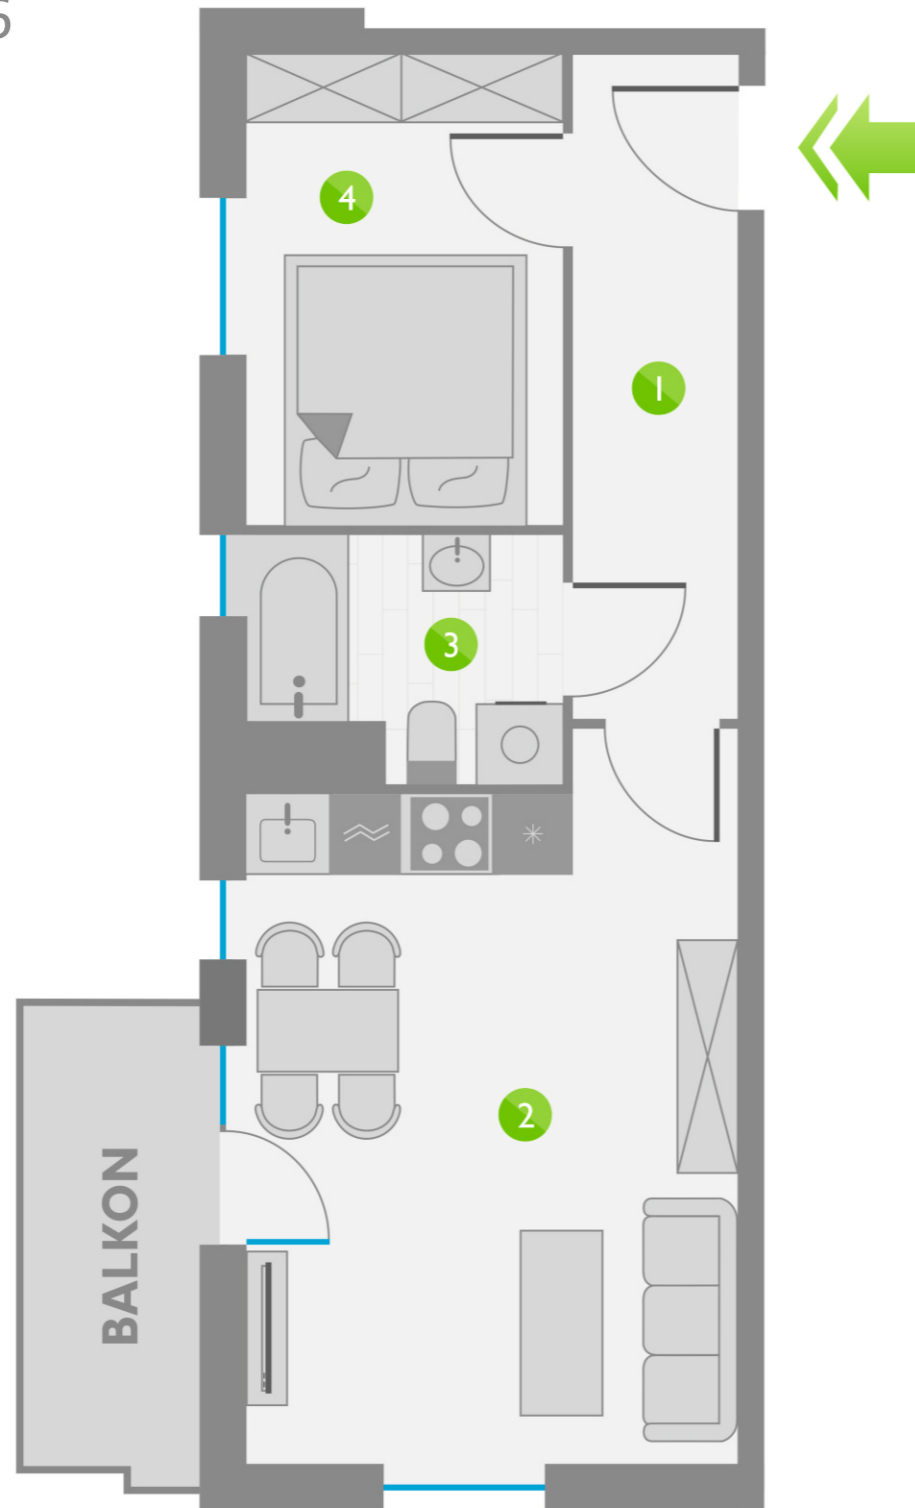

Os. Lotnictwa Polskiego 12

53

PIĘTRO 6

3	P. 1
13	P. 2
23	P. 3
33	P. 4
43	P. 5
53	P. 6
63	P. 7
73	P. 8

ZESTAWIENIE POMIESZCZEŃ:

1	KORYTARZ	6,03 m ²
2	POKÓJ Z ANEKSEM KUCHENNYM	18,95 m ²
3	ŁAZIENKA	3,94 m ²
4	POKÓJ	8,33 m ²
ŁĄCZNIE:		37,25 m ²

USYTUOWANIE LOKALU: