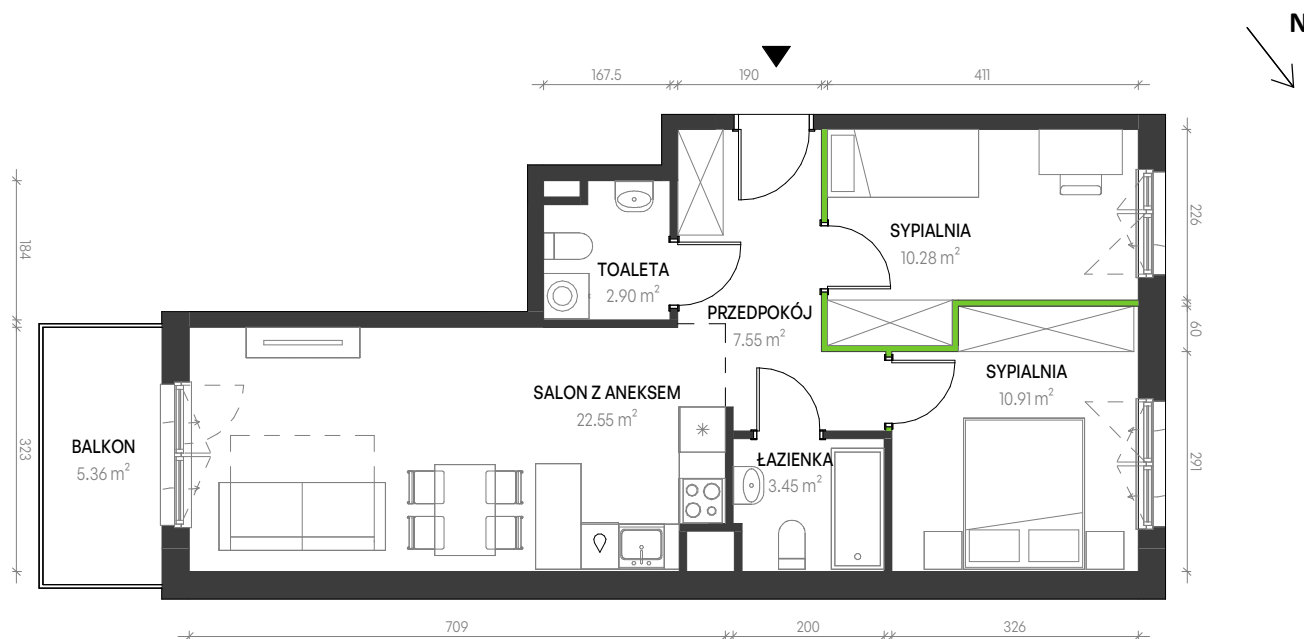

## nr B-A-4

Powierzchnia **57,64 m<sup>2</sup>**

Piętro **1**

Aranżacja mieszkania jest przykładowa

### Powierzchnia **użytkowa**

PRZEDPOKÓJ	7.55 m <sup>2</sup>
SYPIALNIA	10.28 m <sup>2</sup>
SYPIALNIA	10.91 m <sup>2</sup>
ŁAZIENKA	3.45 m <sup>2</sup>
TOALETA	2.90 m <sup>2</sup>
SALON Z ANEKSEM	22.55 m <sup>2</sup>
Razem	57.64 m <sup>2</sup>

BALKON 5.36 m<sup>2</sup>

U nas nigdy nie płacisz za powierzchnię pod ścianami działowymi