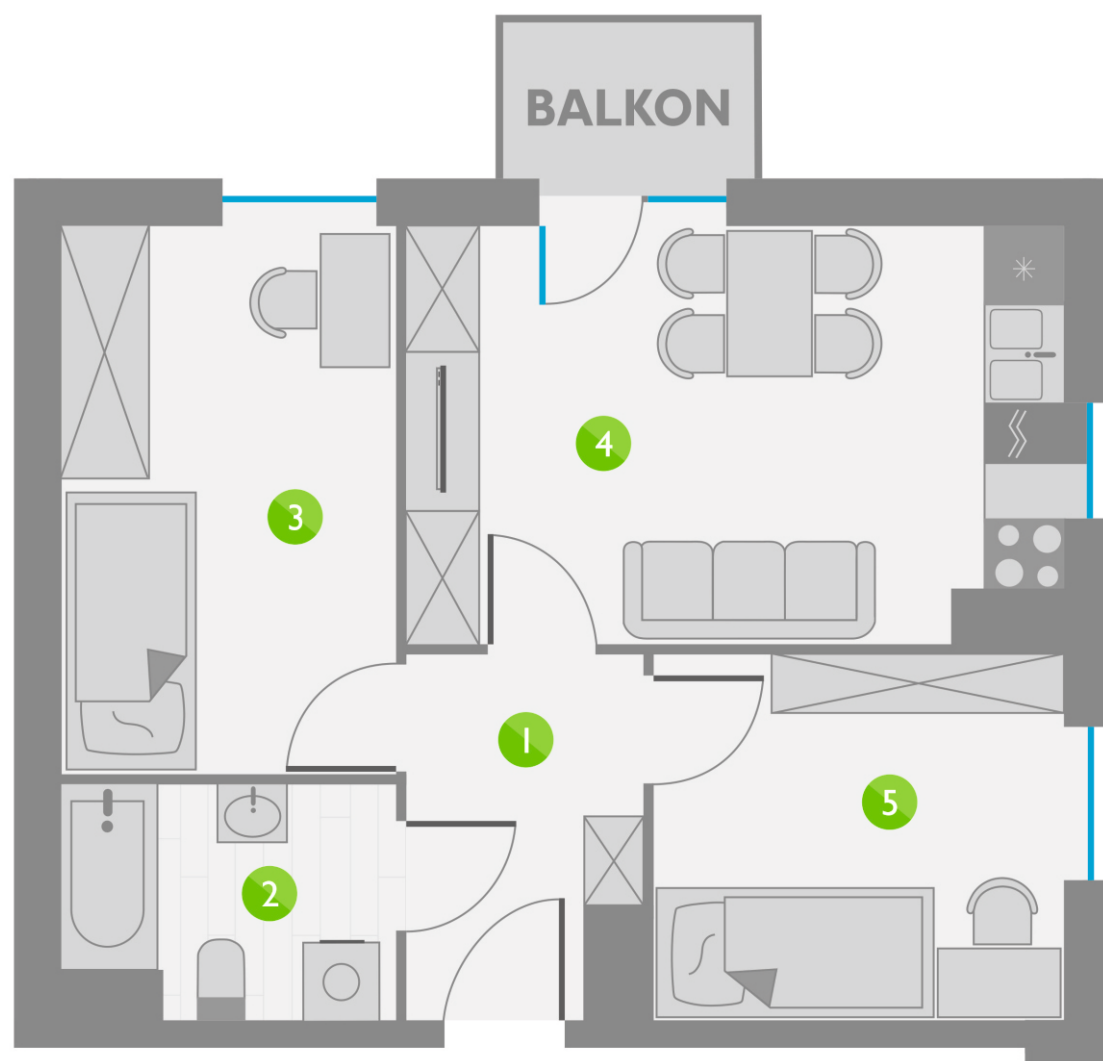

Os. Lotnictwa Polskiego 12

11

PIĘTRO 1

1	PARTER
11	P. 1
21	P. 2
31	P. 3
41	P. 4
51	P. 5
61	P. 6
71	P. 7
81	P. 8

ZESTAWIENIE POMIESZCZEŃ:

1	KORYTARZ	5,25 m ²
2	ŁAZIENKA	4,43 m ²
3	POKÓJ	10,99 m ²
4	POKÓJ Z ANEKSEM KUCHENNYM	16,11 m ²
5	GARDEROBA	8,95 m ²
ŁĄCZNIE:		45,73 m ²

USYTUOWANIE LOKALU: