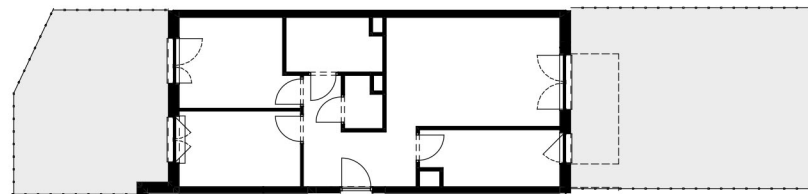

# Bemowo Vita.

PARYŻ  
ul. Szeliągowska  
Warszawa

KLATKA	C
PIĘTRO NR	0
MIESZKANIE NR	79
1 Korytarz	8,39 m <sup>2</sup>
2 Kuchnia	7,63 m <sup>2</sup>
3 Pokój dzienny	19,23 m <sup>2</sup>
4 WC	1,83 m <sup>2</sup>
5 łazienka	5,09 m <sup>2</sup>
6 Pokój	10,06 m <sup>2</sup>
7 Pokój	10,09 m <sup>2</sup>

POWIERZCHNIA MIESZKANIA	62,32 m <sup>2</sup>
Powierzchnia ogródka	13,1 m <sup>2</sup>
Powierzchnia ogródka	44,8 m <sup>2</sup>

3 pokoje 0 C 79

LEGENDA	wejscie do mieszkania	otwór/kratka wentylacyjna	grzejniki pokojowe	nawiewnik okienny	spadki	obrys balkonów	opaska żwirowa	UD domofon
	ściany z możł. rearanżacji	grzejniki łazienkowe	TM/TT tablica mieszkaniowa	nawiewnik ścienny	kran ogrodowy	trawnik	ogrodzenia ogródków	