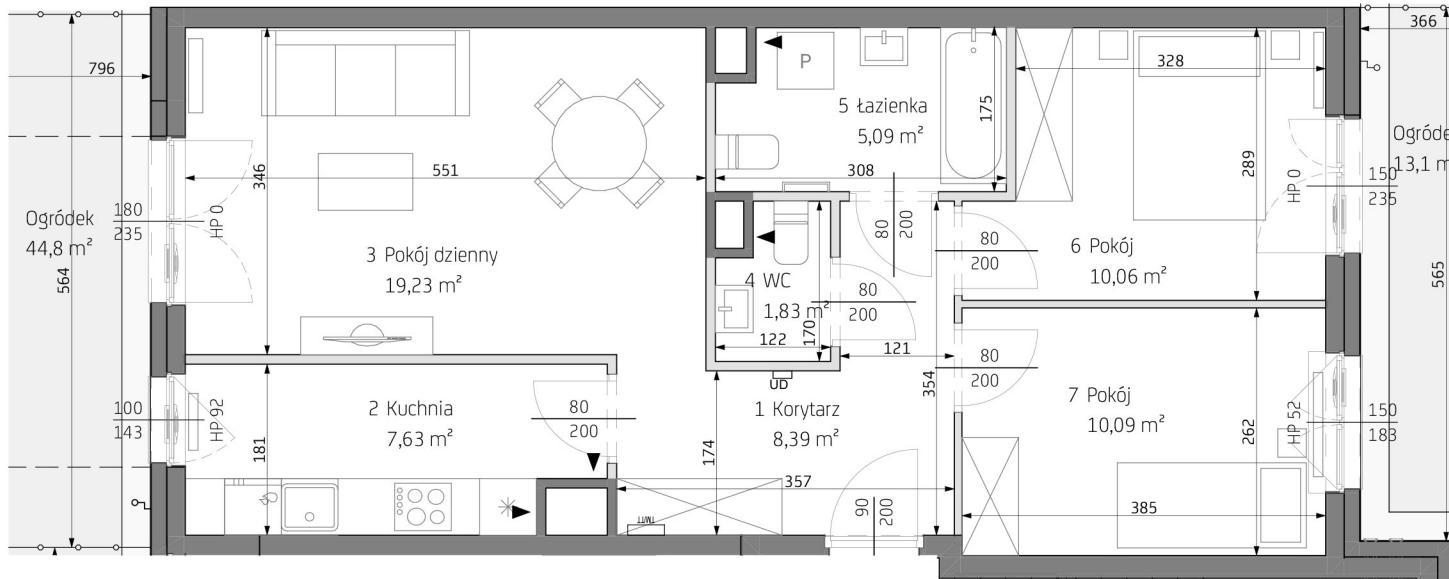

# Bemowo Vita.

PARYŻ  
ul. Szeliągowska  
Warszawa

KLATKA	C
PIĘTRO NR	0
MIESZKANIE NR	79
1 Korytarz	8,39 m <sup>2</sup>
2 Kuchnia	7,63 m <sup>2</sup>
3 Pokój dzienny	19,23 m <sup>2</sup>
4 WC	1,83 m <sup>2</sup>
5 łazienka	5,09 m <sup>2</sup>
6 Pokój	10,06 m <sup>2</sup>
7 Pokój	10,09 m <sup>2</sup>

POWIERZCHNIA MIESZKANIA	62,32 m <sup>2</sup>
Powierzchnia ogródka	13,1 m <sup>2</sup>
Powierzchnia ogródka	44,8 m <sup>2</sup>

3 pokoje 0 C 79

LEGENDA	wejscie do mieszkania	otwór/kratka wentylacyjna	grzejniki pokojowe	nawiewnik okienny	spadki	obrys balkonów	opaska żwirowa	UD domofon
	ściany z możł. rearanżacji	grzejniki łazienkowe	TM/TT tablica mieszkaniowa	nawiewnik ścienny	kran ogrodowy	trawnik	ogrodzenia ogródków	