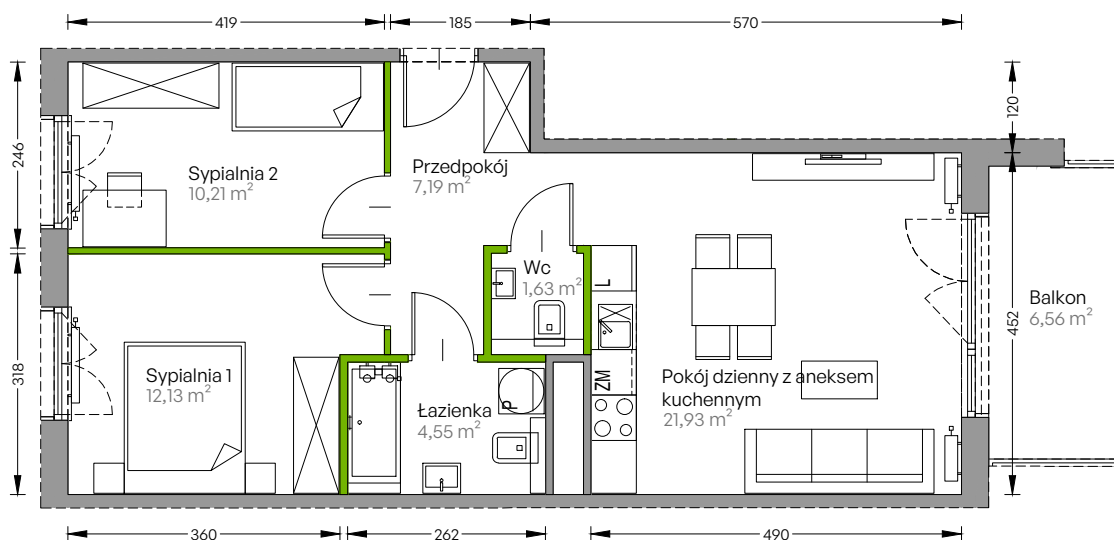

Centralna Vita

nr F.126

Powierzchnia **57,64 m²**

Piętro 5

Aranżacja mieszkania jest przykładowa

Powierzchnia użytkowa

przedpokój	7,19 m ²
sypialnia 1	12,13 m ²
sypialnia 2	10,21 m ²
pokój dzienny z aneksem kuchennym	21,93 m ²
łazienka	4,55 m ²
wc	1,63 m ²
Razem	57,64 m²
+ balkon	6,56 m ²

Rzut kondygnacji Piętro 5

Plan osiedla Budynek F

U nas nigdy nie płacisz za powierzchnię pod ścianami działowymi!

Powierzchnia użytkowa wg PN-ISO 9836:1997