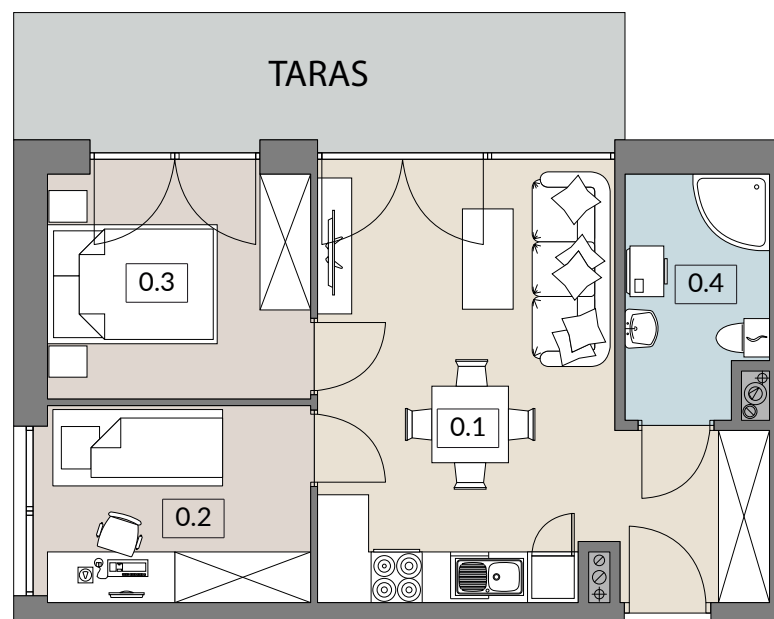

APARTAMENT TYP - KOMFORT

A1
BUDYNEK

M-05
KARTA LOKALU

0
PIĘTRO

40,22m²
POWIERZCHNIA UŻYTKOWA

PLAN OSIEDLA

RZUT KONDYGNACJI

0.1 SALON / ANEKS KUCHENNY	20,68 m ²
0.2 POKÓJ	7,03 m ²
0.3 POKÓJ	8,04 m ²
0.4 ŁAZIENKA	4,47 m ²
SUMA POW. UŻYTKOWEJ	40,22 m²