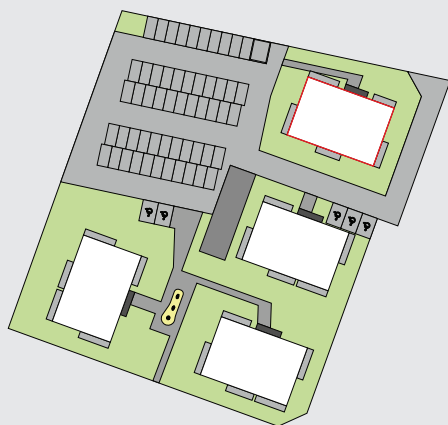

APARTAMENT TYP - KOMFORT

A1
BUDYNEK

M-05
KARTA LOKALU

0
PIĘTRO

40,22m²
POWIERZCHNIA UŻYTKOWA

PLAN OSIEDLA

RZUT KONDYGNACJI

0.1 SALON / ANEKS KUCHENNY	20,68 m ²
0.2 POKÓJ	7,03 m ²
0.3 POKÓJ	8,04 m ²
0.4 ŁAZIENKA	4,47 m ²
SUMA POW. UŻYTKOWEJ	40,22 m²