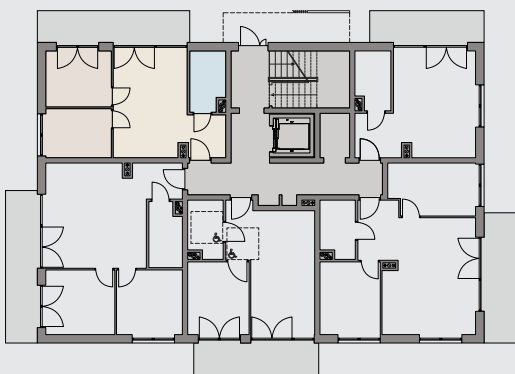

APARTAMENT TYP - KOMFORT

A1
BUDYNEK

M-05
KARTA LOKALU

0
PIĘTRO

40,22m²
POWIERZCHNIA UŻYTKOWA

PLAN OSIEDLA

RZUT KONDYGNACJI

0.1 SALON / ANEKS KUCHENNY	20,68 m ²
0.2 POKÓJ	7,03 m ²
0.3 POKÓJ	8,04 m ²
0.4 ŁAZIENKA	4,47 m ²
SUMA POW. UŻYTKOWEJ	40,22 m²