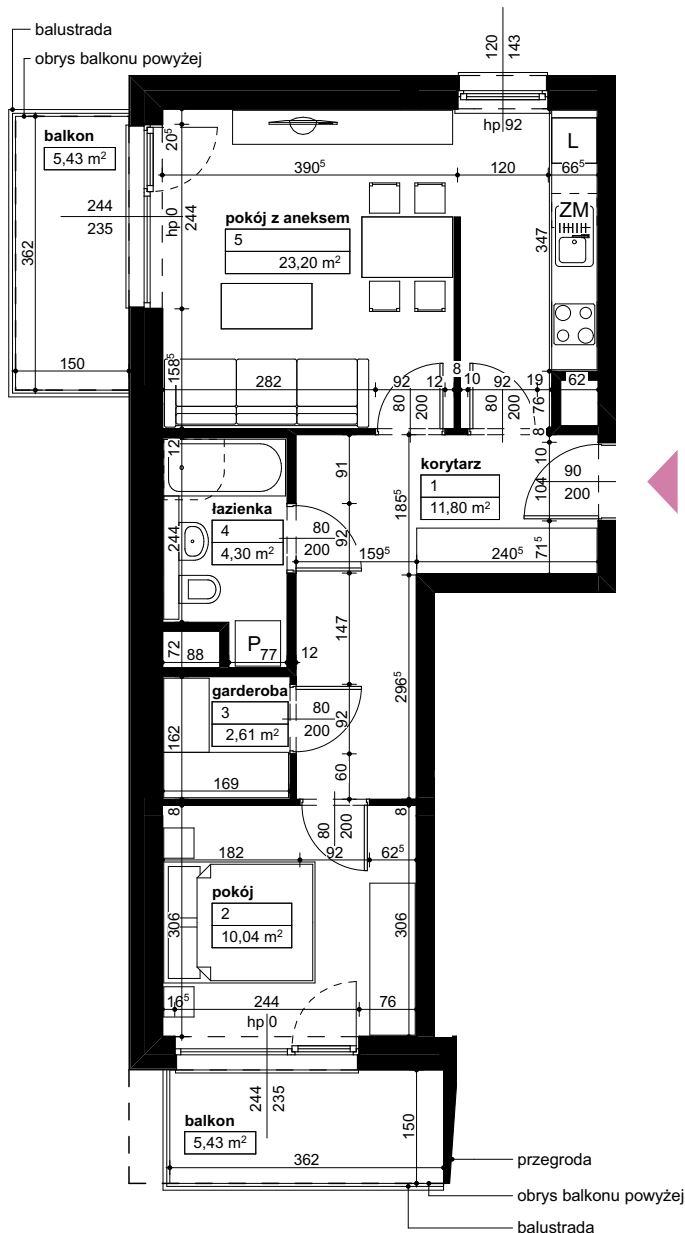

Lokalizacja osiedla

Położenie budynku

Skala 1:4000

Położenie mieszkania

Skala 1:2200

MAJTA

WOŁKOWSKA

BUDYNEK MIESZKALNY
WIELORODZINNY
UL. WOŁKOWSKA
W POZNANIU

SKALA 1:100

Wymiary podano w świetle ścian surowych, powierzchnie podano w świetle ścian otynkowanych.

OPIS MIESZKANIA:

Numer: **D2/1/3/12**
 Powierzchnia: **51,95m²**
 Kondygnacja: **Piętro +3**
 Struktura: **2 pokoje z aneksem kuchennym**
 Cena brutto:
 Cena brutto/m²: