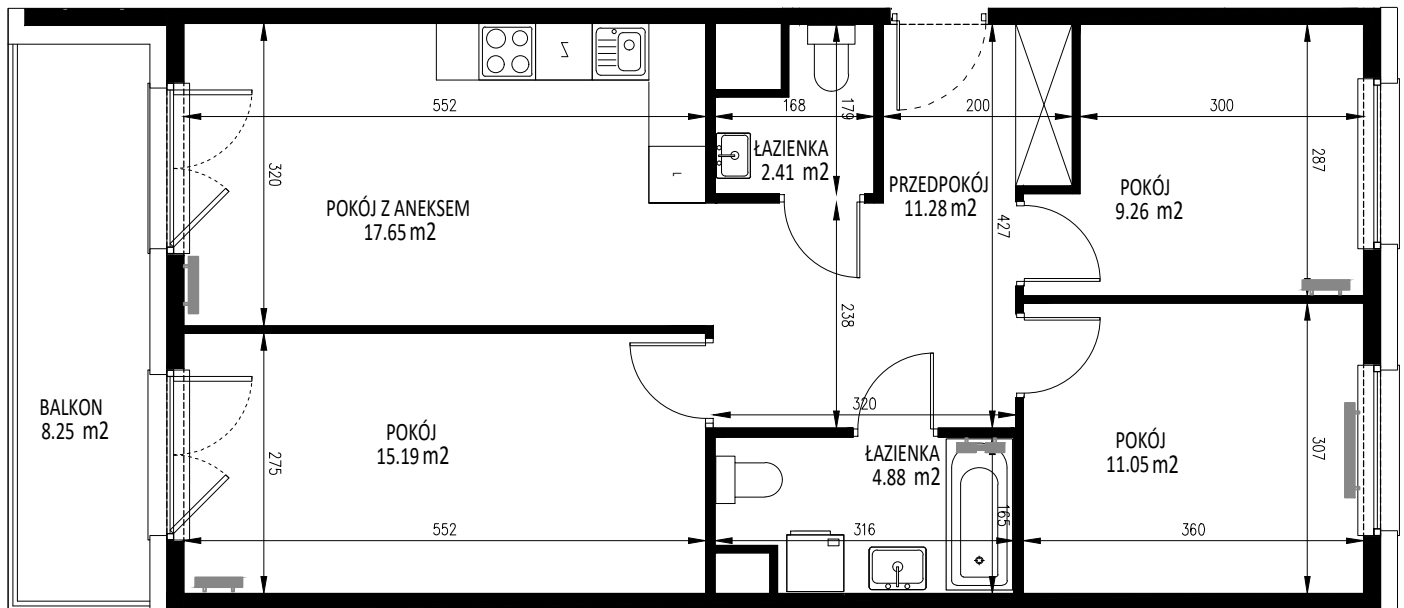

Nr mieszkania	Klatka	Piętro	Liczba pokoi	Powierzchnia [m <sup>2</sup> ]	Powierzchnia [m <sup>2</sup> ]
161	7	2 piętro	4	71,73	8,25

LOKALIZACJA W BUDYNKU

Ostateczna powierzchnia lokali zostanie określona na podstawie pomiaru powykonawczego.  
Załączony rzut należy traktować poglądowo, jest on prezentowany w celu przedstawienia rozkładu funkcjonalnego pomieszczeń w obrębie lokalu.  
Powierzchnię podano dla budynku w stanie wykończonym, na poziomie podłogi.  
Do powierzchni kondygnacji nie są wliczane szachty instalacyjne wraz z ich obudową i wykończeniem oraz ścianki działowe.