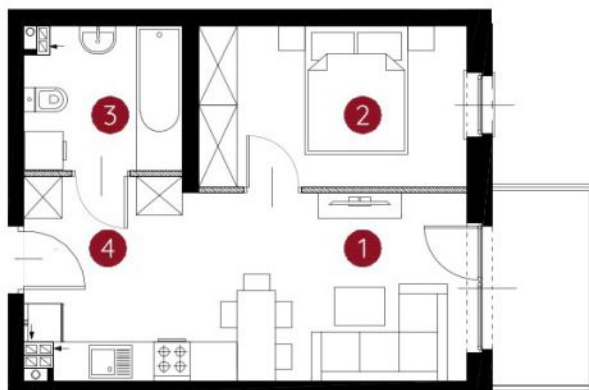

lokal 3.B.1.14

35,40 m²

piętro 1

budynek 3

Murapol
Helio

Toruń, ul. Heweliusza

0 1 2 5m

Podziałka podana z tolerancją +/- 5%

1. salon z aneksem kuchennym	16,43 m ²
2. sypialnia	10,22 m ²
3. łazienka	5,21 m ²
4. przedpokój	3,54 m ²
metraż	35,40 m²

Schemat kondygnacji