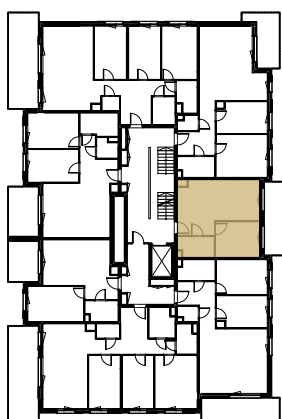

KRÓLOWEJ JADWIGI 51

nr B/21

Powierzchnia 38,34 m²

Piętro 3

Aranżacja mieszkania jest przykładowa

Powierzchnia użytkowa

salon z aneksem	18,85 m ²
pokój	10,75 m ²
łazienka	3,89 m ²
korytarz	4,85 m ²
Razem	38,34 m²
+balkon	9,88 m ²

Rzut kondygnacji Piętro 3

Plan osiedla Budynek B