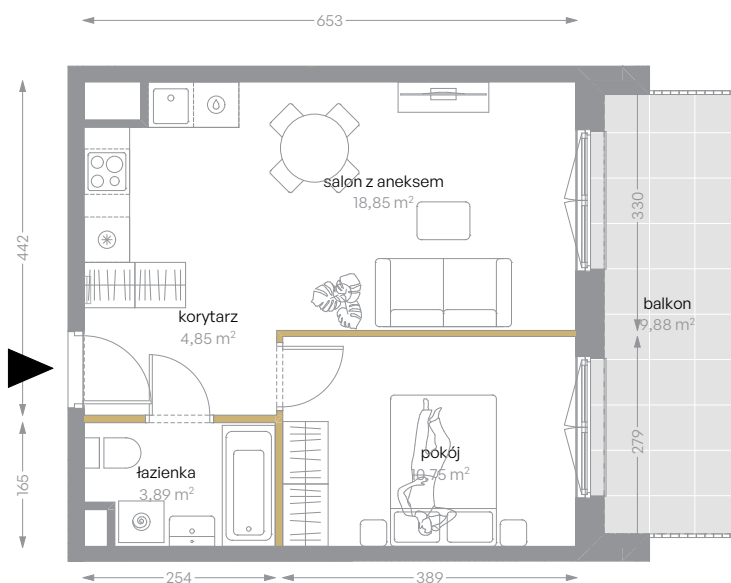

KRÓLOWEJ JADWIGI 51

nr B/21

Powierzchnia 38,34 m²

Piętro 3

Aranżacja mieszkania jest przykładowa

Powierzchnia użytkowa

salon z aneksem	18,85 m ²
pokój	10,75 m ²
łazienka	3,89 m ²
korytarz	4,85 m ²
Razem	38,34 m²
+balkon	9,88 m ²

Rzut kondygnacji Piętro 3

Plan osiedla Budynek B