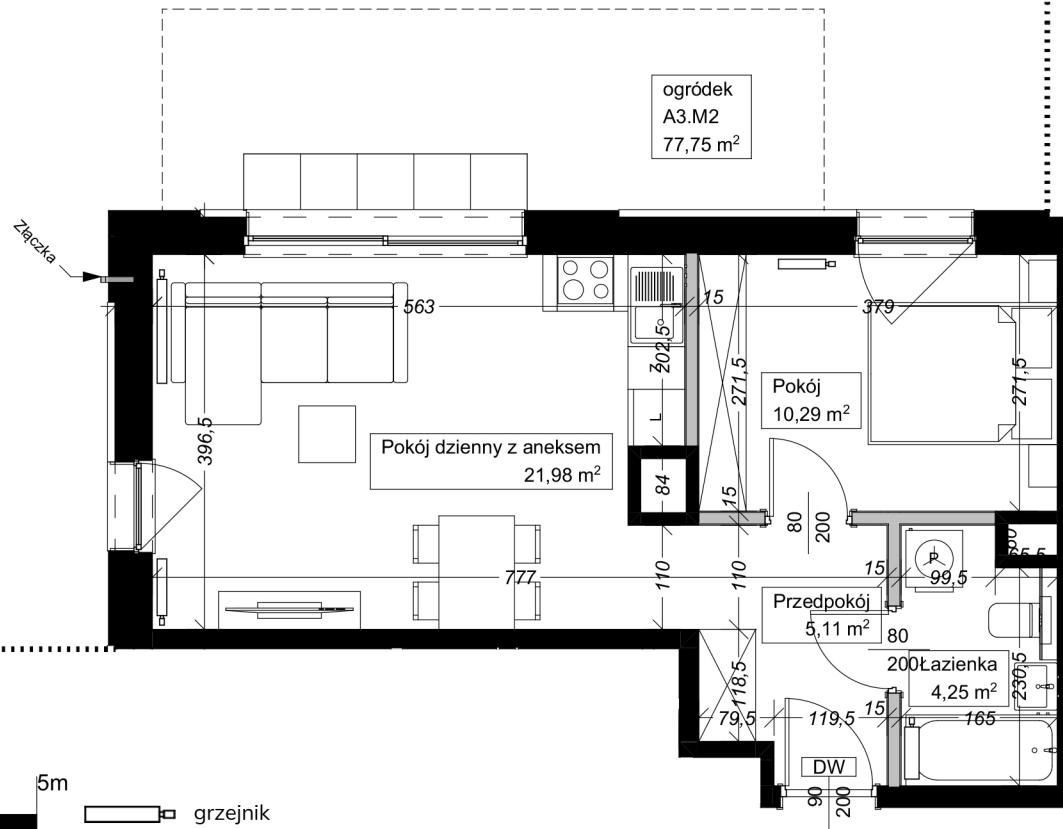

Apartamenty
przy Parku Szczytnickim

MIESZKANIE A3.M2

Powierzchnia: 41,63 m²
 Pokoje: 2
 Piętro: 0

- | | |
|--------------------------|----------------------|
| 1. łazienka | 4,25 m ² |
| 2. pokój | 10,29 m ² |
| 3. pokój dzienny + aneks | 21,98 m ² |
| 4. przedpokój | 5,11 m ² |
| ogródek | 77,75 m ² |

grzejnik

Uwaga: Niniejsza karta lokalu nie stanowi oferty w rozumieniu przepisów Kodeksu Cywilnego i ma wyłącznie charakter poglądowy, przedstawione powierzchnie podano na podstawie projektu budowlanego. Możliwe jest wystąpienie niewielkich zmian w projekcie wykonawczym.