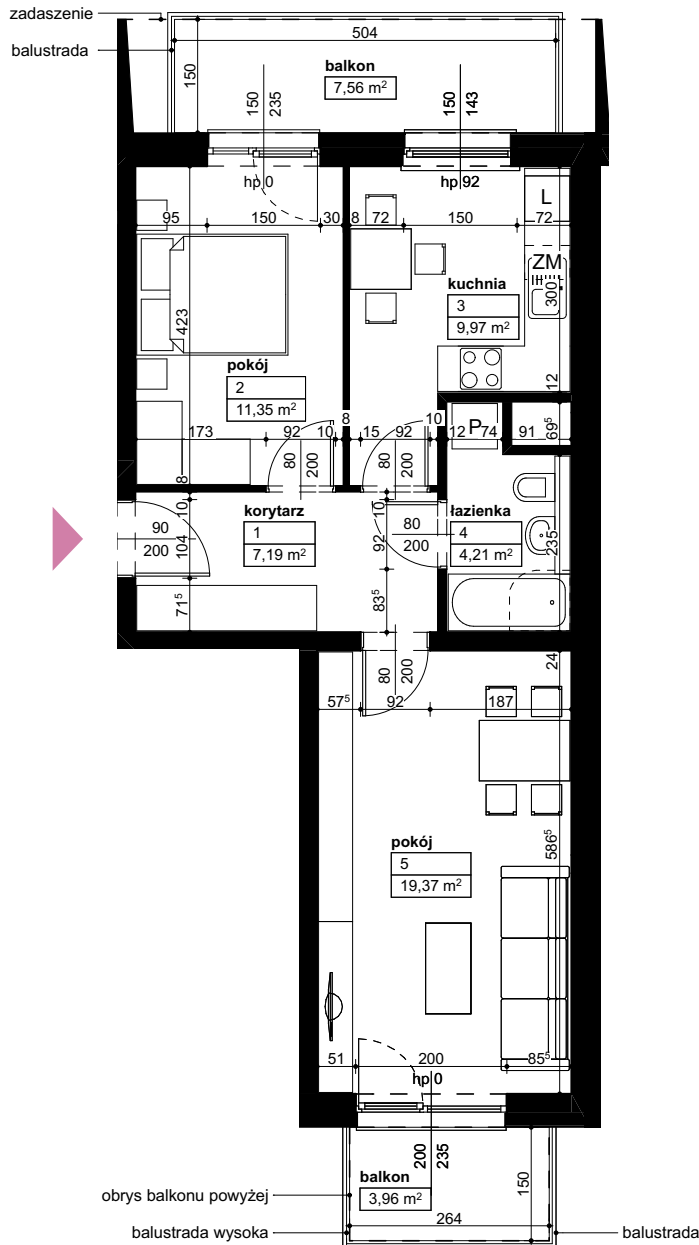

Lokalizacja osiedla

Położenie budynku

Skala 1:4000

Położenie mieszkania

Skala 1:2200

MAJTA

WOŁKOWSKA

BUDYNEK MIESZKALNY
WIELORODZINNY
UL. WOŁKOWSKA
W POZNANIU

SKALA 1:100

Wymiary podano w świetle ścian surowych, powierzchnie podano w świetle ścian otynkowanych.

OPIS MIESZKANIA:

Numer: **C/1/1/3**
 Powierzchnia: **52,09m²**
 Kondygnacja: **Piętro +1**
 Struktura: **2 pokoje z kuchnią**
 Cena brutto:
 Cena brutto/m²: