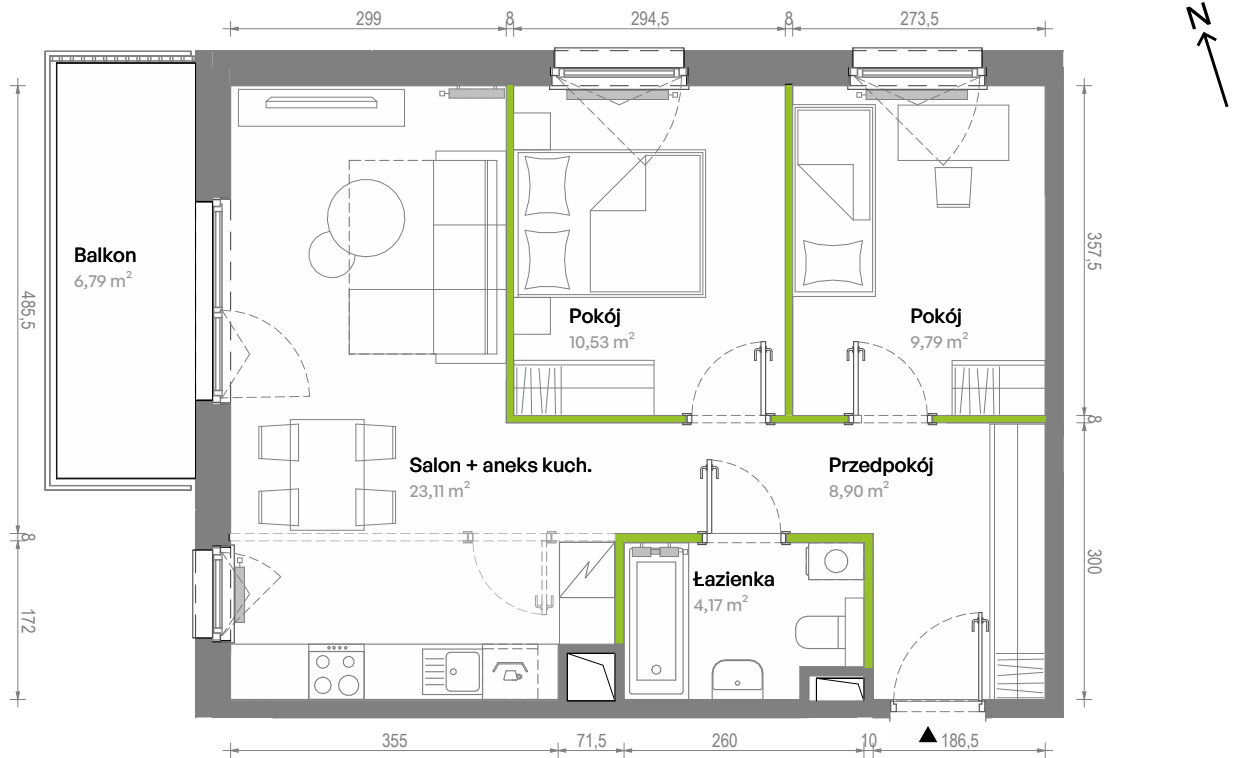

Południe Vita

nr F3.01.16

Powierzchnia **56,50 m²**

Piętro 1

Aranżacja mieszkania jest przykładowa.
Podano orientacyjne wymiary pomieszczeń.

Powierzchnia **użytkowa**

Rzut kondygnacji **Piętro 1**

Plan osiedla **Budynek F3**

Przedpokój	8,90 m ²
Salon + aneks kuch.	23,11 m ²
Pokój	10,53 m ²
Pokój	9,79 m ²
Łazienka	4,17 m ²
Razem	56,50 m²
+ Balkon	6,79 m ²

U nas nigdy nie płacisz za powierzchnię pod ścianami działowymi