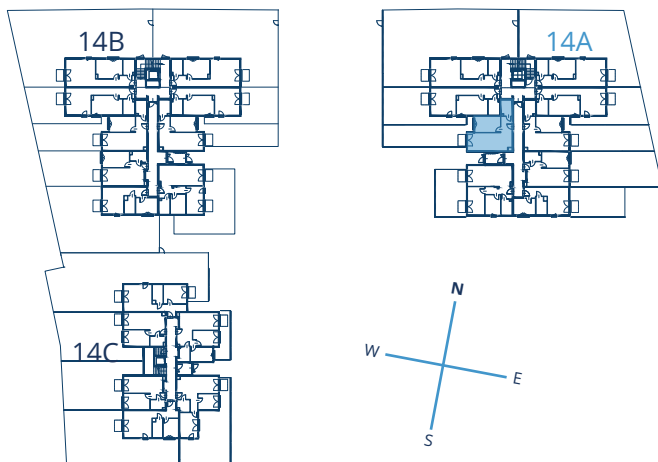

LINK

BUNSCHA

BUDYNEK
14A

PIĘTRO
0

NUMER
1

1	POKÓJ + ANEKS KUCHENNY	21.78 m²
2	POKÓJ	11.67 m²
3	ŁAZIENKA	4.73 m²
4	PRZEDPOKÓJ	5.12 m²

POWIERZCHNIA
43.30 m²

POKOJE
2

OGRÓD
47.01 m²

Przedstawiona aranżacja lokalu jest przykładowa, rysunki w tym zakresie mają charakter poglądowy.

(12) 300 00 77

biuro@megapolis.pl

www.linkbunscha.pl

MEGAPOLIS