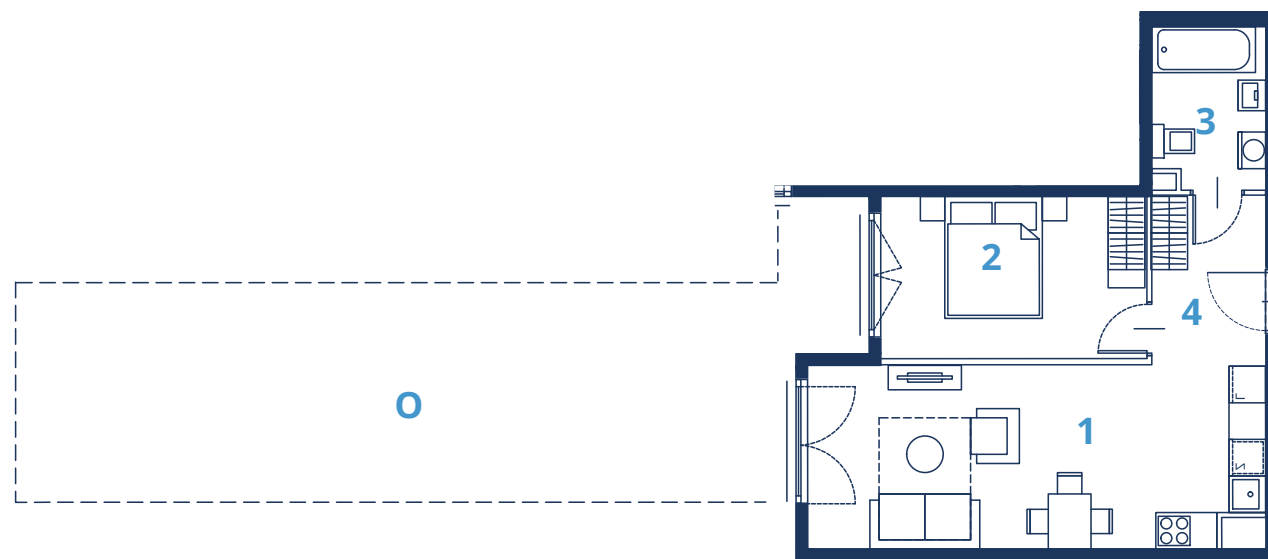

LINK

BUNSCHA

BUDYNEK
14A

PIĘTRO
0

NUMER
1

1	POKÓJ + ANEKS KUCHENNY	21.78 m²
2	POKÓJ	11.67 m²
3	ŁAZIENKA	4.73 m²
4	PRZEDPOKÓJ	5.12 m²

POWIERZCHNIA
43.30 m²

POKOJE
2

OGRÓD
47.01 m²

Przedstawiona aranżacja lokalu jest przykładowa, rysunki w tym zakresie mają charakter poglądowy.

(12) 300 00 77

biuro@megapolis.pl

www.linkbunscha.pl

MEGAPOLIS