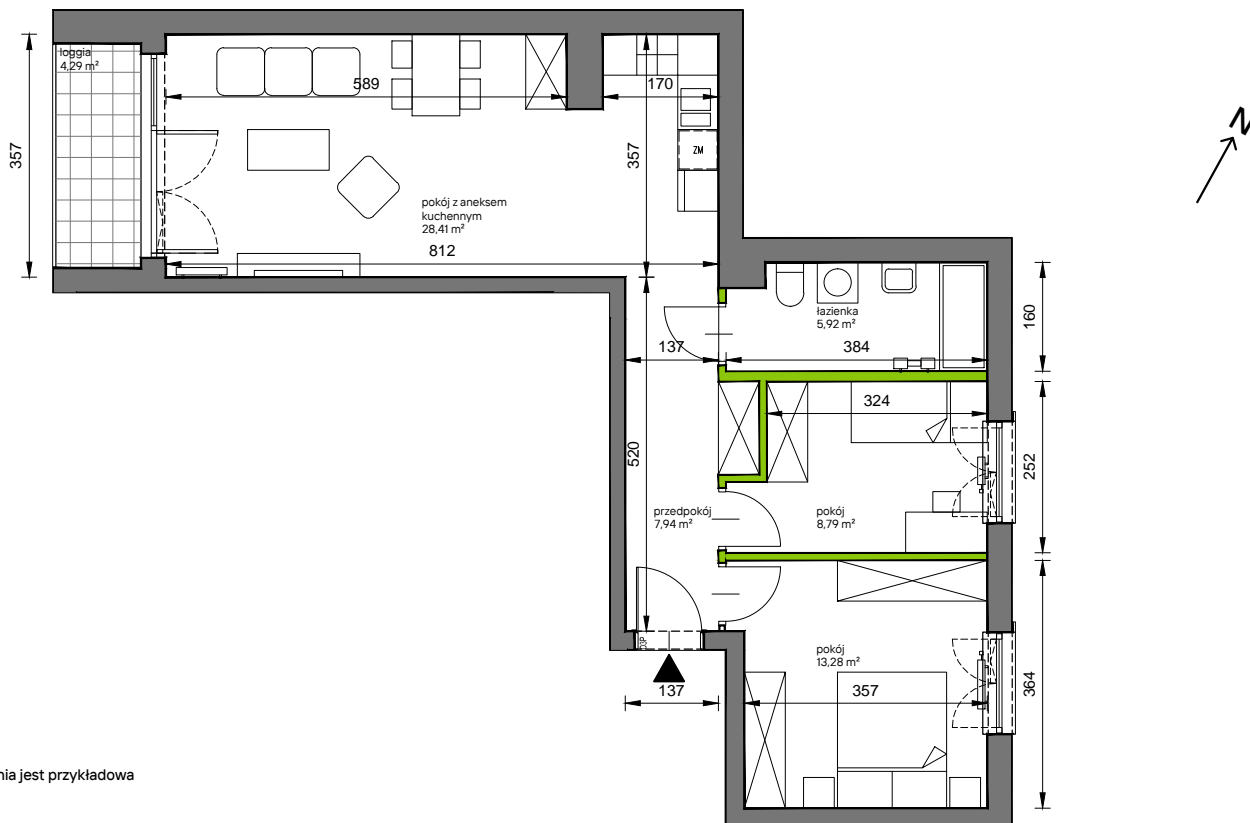

## nr A.046

Powierzchnia **64,34 m<sup>2</sup>**

Piętro 1

Aranżacja mieszkania jest przykładowa

### Powierzchnia **użytkowa**

przedpokój	7,94 m <sup>2</sup>
łazienka	5,92 m <sup>2</sup>
pokój z aneksem kuchennym	28,41 m <sup>2</sup>
pokój	13,28 m <sup>2</sup>
pokój	8,79 m <sup>2</sup>
<b>Razem</b>	<b>64,34 m<sup>2</sup></b>
+loggia	4,29 m <sup>2</sup>

### Plan osiedla **Budynek A**

U nas nigdy nie płacisz za powierzchnię pod ścianami działowymi