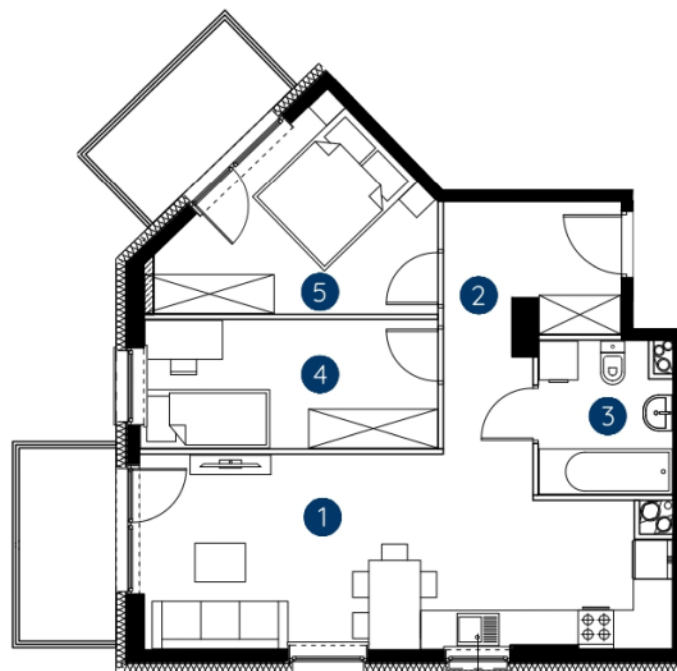

lokal 1.C.3.02

54,51 m²

piętro 3

budynek 1

**Murapol
Rivo**

Bydgoszcz, ul. Dworcowa

0 1 2 5m

Podziałka podana z tolerancją +/- 5%

1. salon z aneksem kuchennym	22,72 m ²
2. hol wejściowy	7,74 m ²
3. łazienka	4,64 m ²
4. sypialnia	9,01 m ²
5. sypialnia	10,40 m ²
metraż	54,51 m²

Schemat kondygnacji