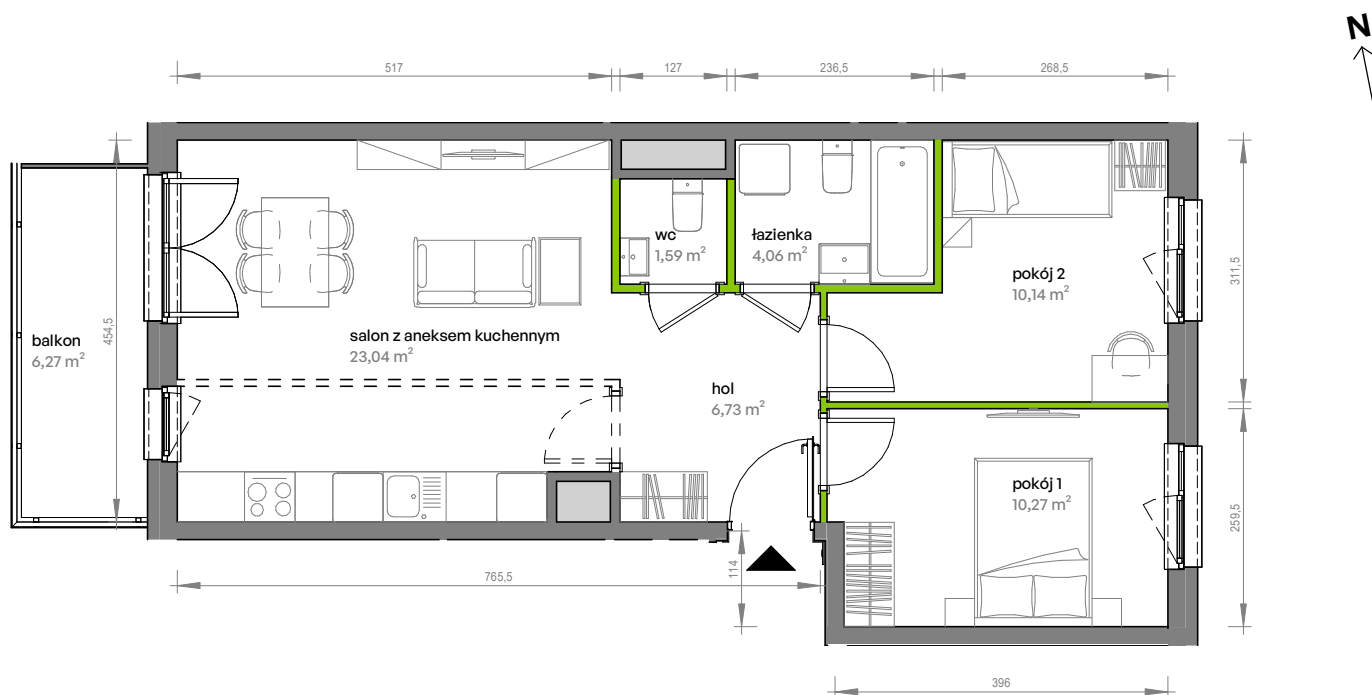

Unii Lubelskiej Vita.

nr E.03.267

Powierzchnia **55,83 m²**

Piętro 3

Aranżacja mieszkania jest przykładowa

Powierzchnia użytkowa

hol	6,73 m ²
pokój 1	10,27 m ²
pokój 2	10,14 m ²
salon z aneksem kuchennym	23,04 m ²
wc	1,59 m ²
łazienka	4,06 m ²
Razem	55,83 m²
+ balkon	6,27 m ²

Rzut kondygnacji Piętro 3

Plan osiedla

U nas nigdy nie płacisz za powierzchnię pod ścianami działowymi