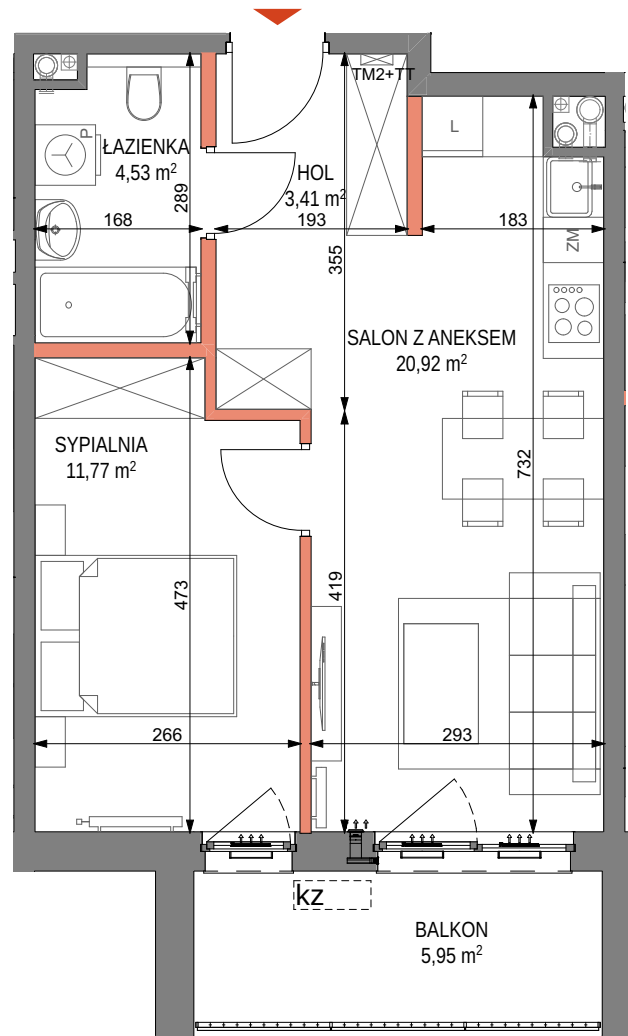

CRAFT

ZABŁOCIE

by **CORDIA**

mieszkanie nr M.83
piętro 5
liczba pokoi 2

ZESTAWIENIE POWIERZCHNI

HOL	3,41 m ²
ŁAZIENKA	4,53 m ²
SALON Z ANEKSEM	20,92 m ²
SYPIALNIA	11,77 m ²
POW. UŻYTKOWA	40,63 m²
BALKON	5,95 m ²

LEGENDA

- ściany niedemontowalne
- ściany możliwe do rearanżacji
- balustrada
- możliwa lokalizacja jednostki zewnętrznej klimatyzacji

- tablica mieszkaniowa elektryczna i teletechniczna
- nawiewnik okienny
- nawiewnik ścienny

- grzejnik łazienkowy
- grzejnik
- grzejnik dekoracyjny

PLAN SYTUACYJNY

POŁOŻENIE NA KONDYGNACJI