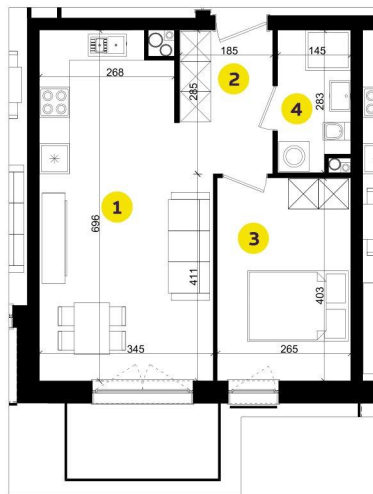

MIESZKANIE E4E

Pow.: 40,93m²

Piętro: 3

**NOWE
ZŁOTNO**

1. Salon z aneksem	21,71m ²
2. Przedpokój	4,85m ²
3. Pokój	10,54m ²
4. Łazienka	3,83m ²

Powierzchnia: 40,93m²

Balkon: 4,50m²