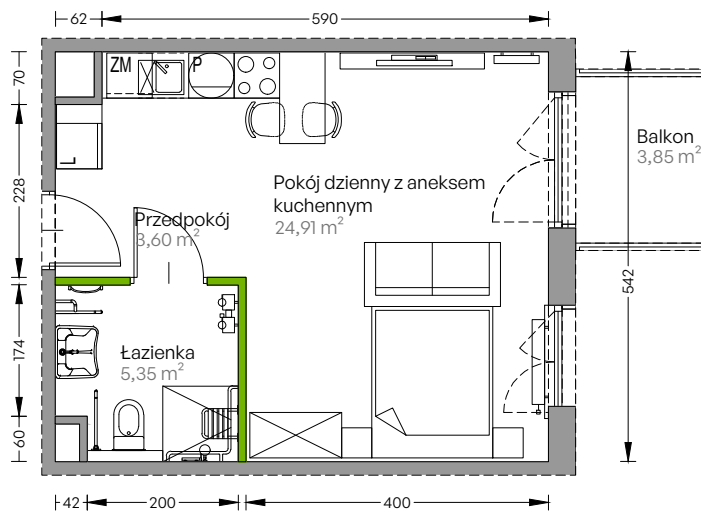

Centralna Vita

nr F.181

Powierzchnia **33,86 m²**

Piętro 6

Aranżacja mieszkania jest przykładowa

Powierzchnia użytkowa

przedpokój	3,60 m ²
pokój dzienny	24,91 m ²
łazienka	5,35 m ²
Razem	33,86 m²
+ balkon	3,85 m ²

Rzut kondygnacji Piętro 6

Plan osiedla Budynek F

U nas nigdy nie płacisz za powierzchnię pod ścianami działowymi!

Powierzchnia użytkowa wg PN-ISO 9836:1997