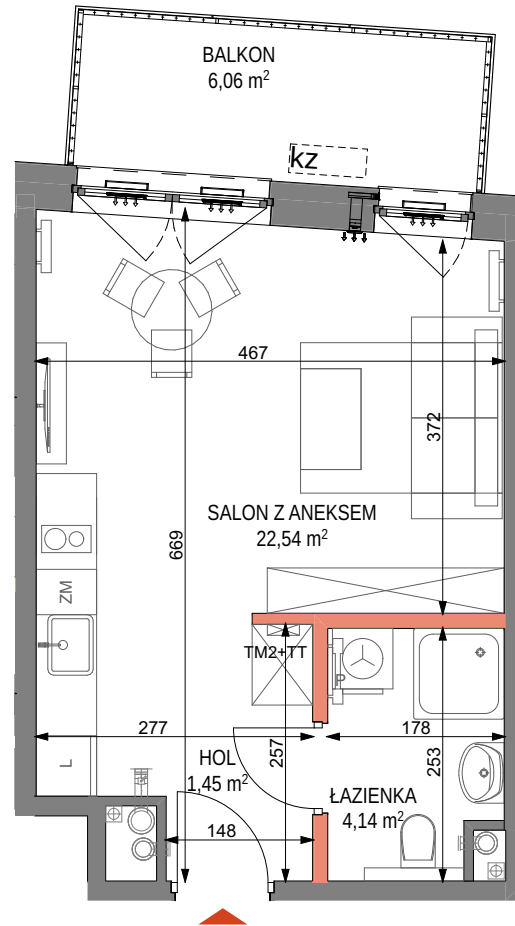

CRAFT

ZABŁOCIE

by **CORDIA**

mieszkanie nr M.80
piętro 5
liczba pokoi 1

ZESTAWIENIE POWIERZCHNI

HOL	1,45 m ²
SALON Z ANEKSEM	22,54 m ²
ŁAZIENKA	4,14 m ²
POW. UŻYTKOWA	28,13 m²
BALKON	6,06 m ²

LEGENDA

- ściany niedemontowalne
- ściany możliwe do rearanżacji
- balustrada
- możliwa lokalizacja jednostki zewnętrznej klimatyzacji

- tablica mieszkaniowa elektryczna i teletechniczna
- nawiewnik okienny
- nawiewnik ścienny

- grzejnik łazienkowy
- grzejnik dekoracyjny

PLAN SYTUACYJNY

POŁOŻENIE NA KONDYGNACJI