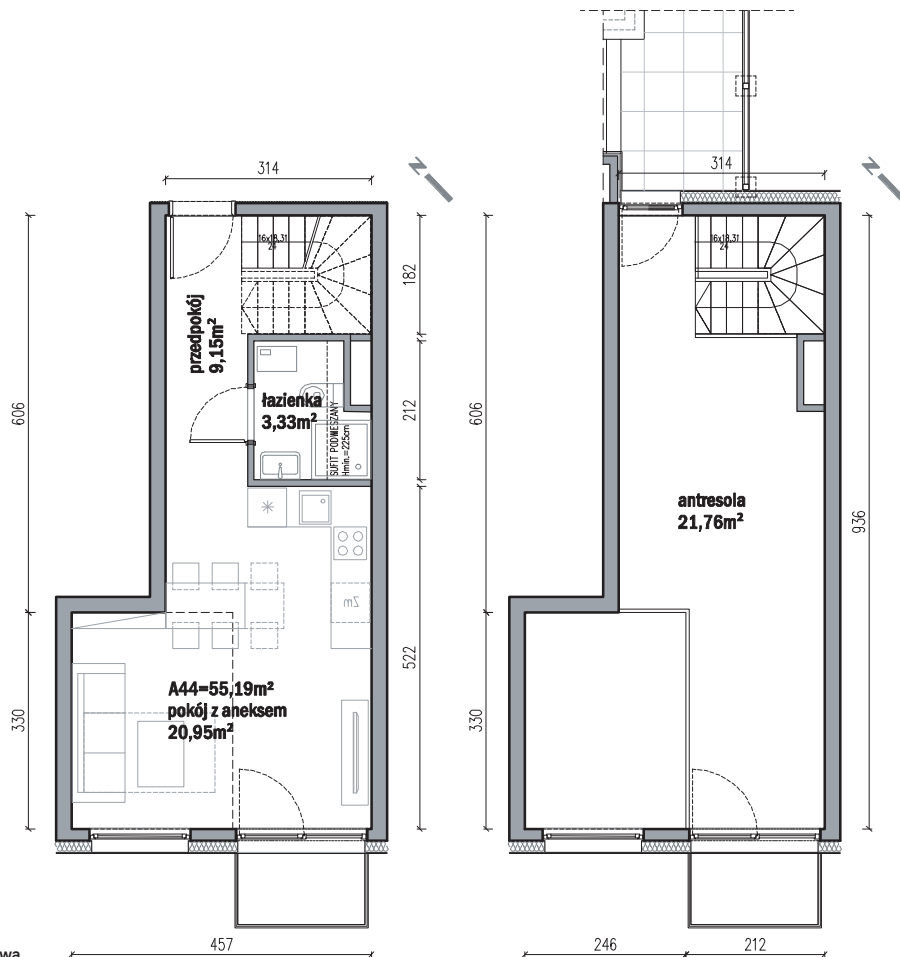

Traugutta Vita.

nr A44

Powierzchnia **55,19m²** Piętro **3+ antresole**

Aranżacja mieszkania jest przykładowa

Powierzchnia użytkowa

pokój z aneksem kuchennym	20,95m ²
przedpokój	9,15m ²
łazienka	3,33m ²
antresola	21,76m ²
Razem	55,19m²
+balkon	2,10m ²
+balkon	2,10m ²
+taras	21,30m ²

Rzut kondygnacji Piętro 3

Rzut Antresoli