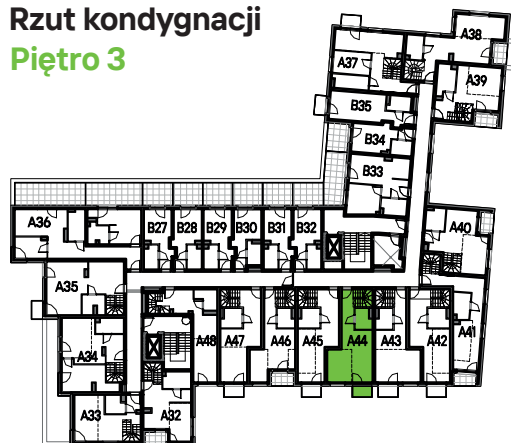

Traugutta Vita.

nr A44

Powierzchnia **55,19m²** Piętro **3+ antresole**

Aranżacja mieszkania jest przykładowa

Powierzchnia użytkowa

pokój z aneksem kuchennym	20,95m ²
przedpokój	9,15m ²
łazienka	3,33m ²
antresola	21,76m ²
Razem	55,19m²
+balkon	2,10m ²
+balkon	2,10m ²
+taras	21,30m ²

Rzut kondygnacji Piętro 3

Rzut Antresoli