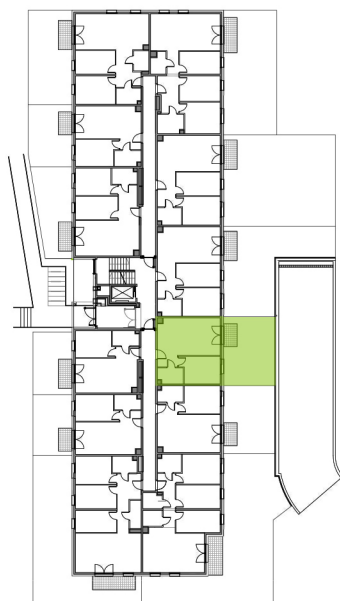

Rzut kondygnacji **Parter**