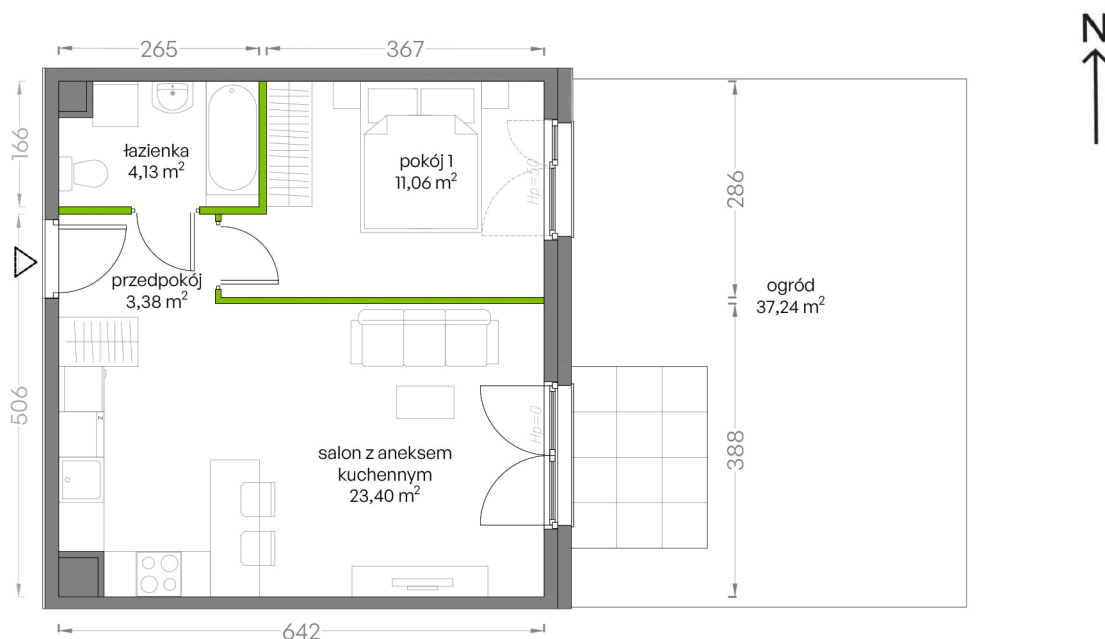

## nr B/0/08

Powierzchnia **41,97 m<sup>2</sup>** Parter

Aranżacja mieszkania jest przykładowa  
Podano orientacyjne wymiary pomieszczenia

### Powierzchnia **użytkowa**

salon z aneksem kuchennym	23,40 m <sup>2</sup>
pokój 1	11,06 m <sup>2</sup>
łazienka	4,13 m <sup>2</sup>
przedpokój	3,38 m <sup>2</sup>
<b>Razem</b>	<b>41,97 m<sup>2</sup></b>
+ogród	37,24 m <sup>2</sup>