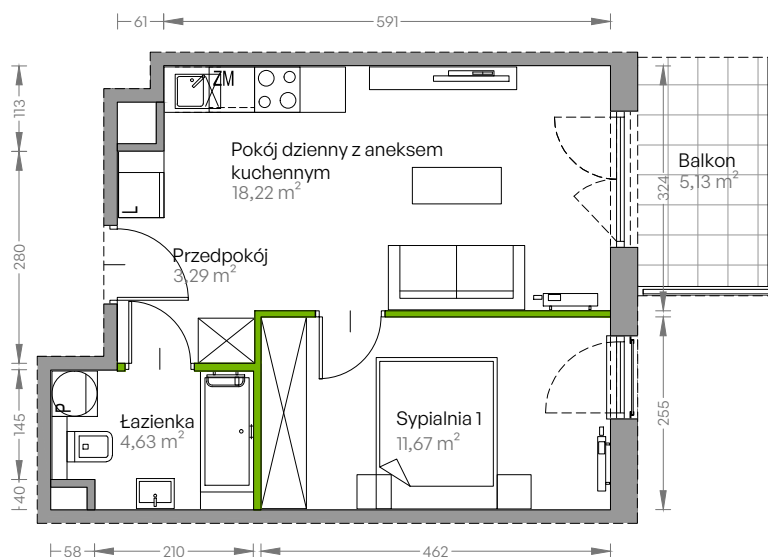

Centralna Vita

nr E.110

Powierzchnia **37,81 m²**

Piętro 4

Aranżacja mieszkania jest przykładowa

Powierzchnia użytkowa

przedpokój	3,29 m ²
sypialnia 1	11,67 m ²
pokój dzienny z aneksem kuchennym	18,22 m ²
łazienka	4,63 m ²
Razem	37,81 m²
+ balkon	5,13 m ²

Rzut kondygnacji Piętro 4

Plan osiedla Budynek E

U nas nigdy nie płacisz za powierzchnię pod ścianami działowymi!

Powierzchnia użytkowa wg PN-ISO 9836:1997