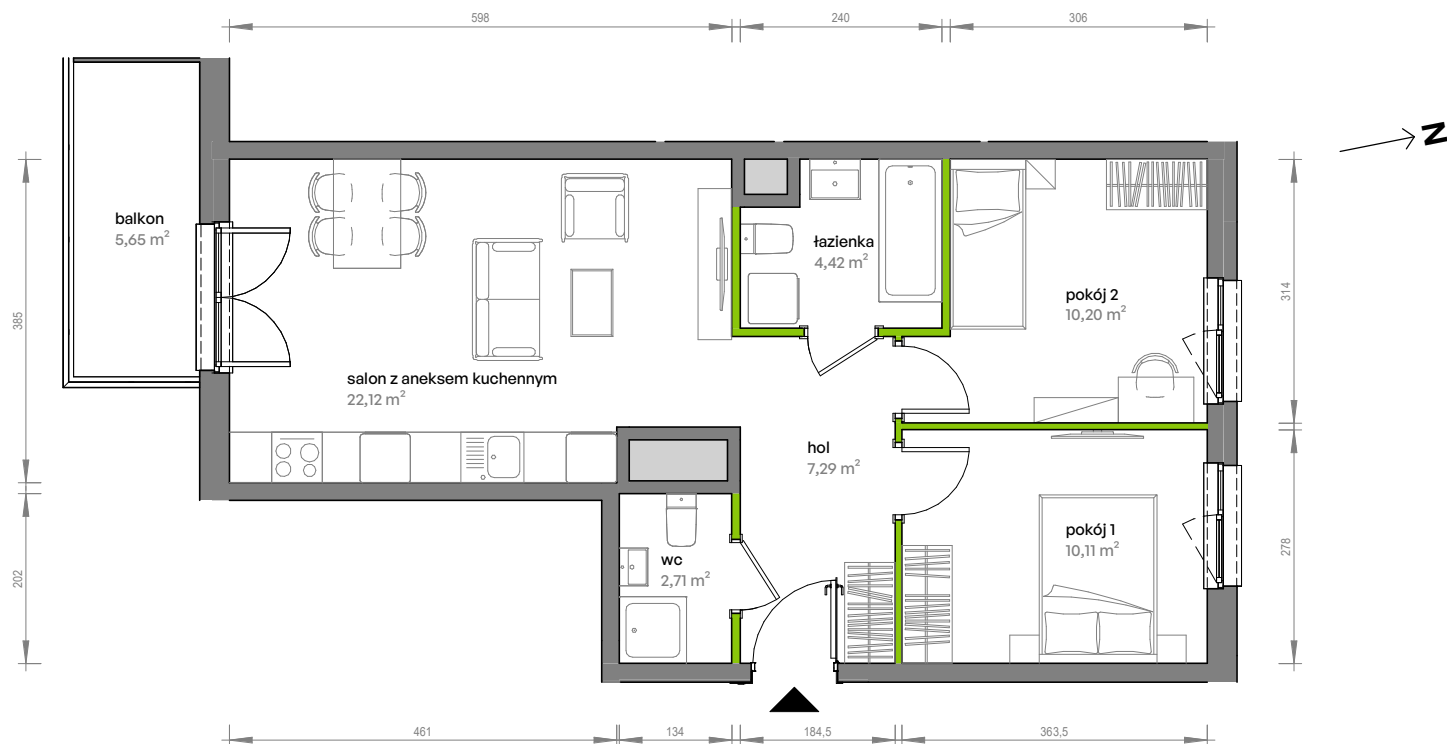

Unii Lubelskiej Vita.

nr A.06.082

Powierzchnia **56,85 m²**

Piętro **6**

Aranżacja mieszkania jest przykładowa

Powierzchnia użytkowa

hol	7,29 m ²
pokój 1	10,11 m ²
pokój 2	10,20 m ²
salon z aneksem kuchennym	22,12 m ²
wc	2,71 m ²
łazienka	4,42 m ²
Razem	56,85 m²
+ balkon	5,65 m ²

Rzut kondygnacji Piętro 6

Plan osiedla

U nas nigdy nie płacisz za powierzchnię pod ścianami działowymi