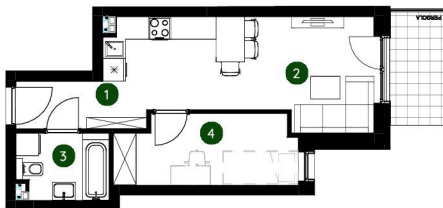

lokal 1A.010

parter

34,96 m<sup>2</sup>

budynek 1

Murapol  
GreenCity

Kraków | ul. Agatowa

1	przedpokój	3,91 m <sup>2</sup>
2	salon/aneks kuchenny	18,41 m <sup>2</sup>
3	łazienka	4,18 m <sup>2</sup>
4	garderoba	8,46 m <sup>2</sup>
<b>metraż</b>		<b>34,96 m<sup>2</sup></b>

#### Schemat kondygnacji

0 1 2 5 m

Podziłka podana z tolerancją +/- 5%