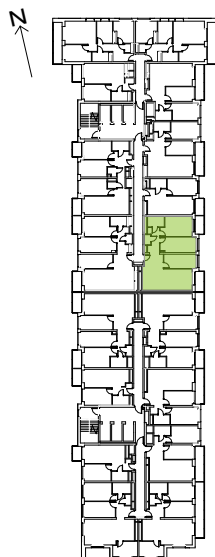

Legnicka Vita

L1/11/112

Powierzchnia **87.39 m²**

Piętro **11**

Aranżacja mieszkania jest przykładowa

Powierzchnia użytkowa

korytarz	13.89 m ²
salon+aneks	27.11 m ²
sypialnia 1	11.61 m ²
sypialnia 2	13.81 m ²
sypialnia 3	14.97 m ²
wc	1.63 m ²
łazienka	4.37 m ²
Razem	87.39 m²
+ loggia 1	4.57 m ²
+ loggia 2	4.18 m ²

U nas nigdy nie płacisz za powierzchnię pod ścianami działowymi

Rzut kondygnacji Piętro 11

Plan osiedla Budynek L1