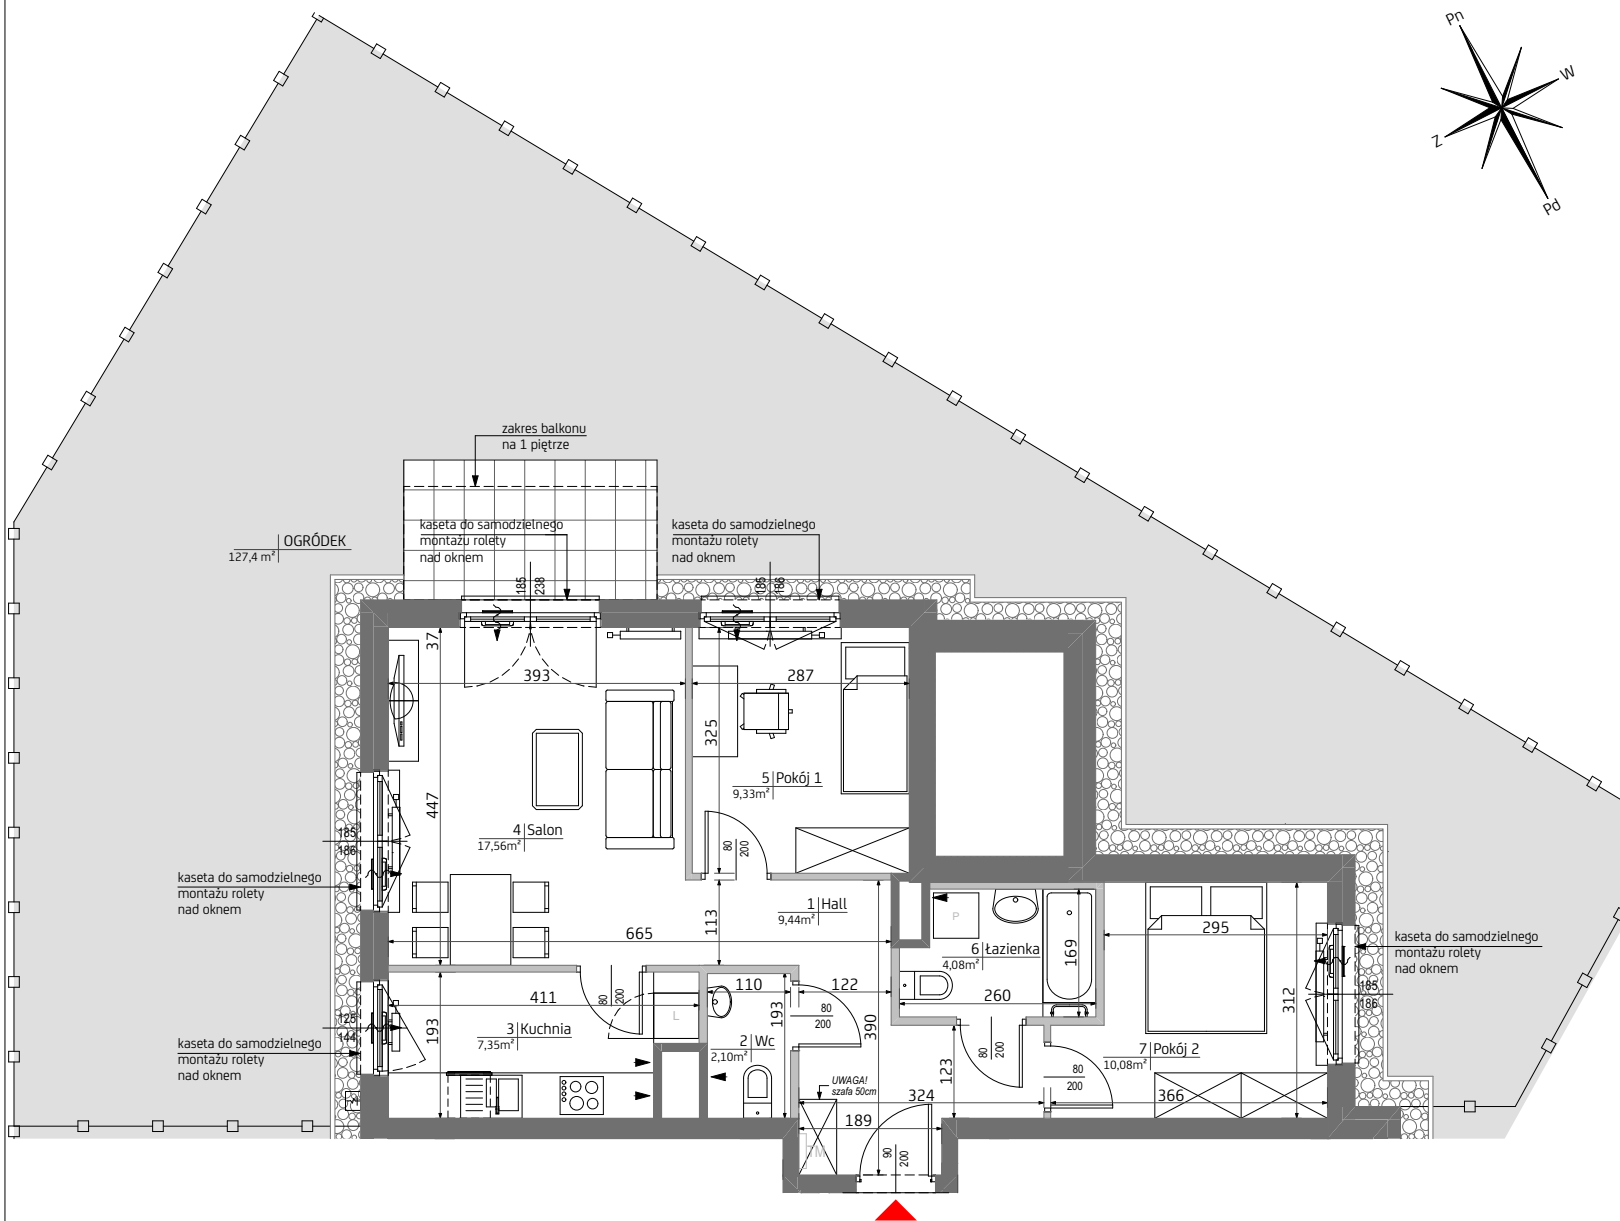

# Malta Point.

**BUDYNEK: ZEPHIR  
KLATKA D  
PARTER  
MIESZKANIE 3**

1. Hall	9,44 m <sup>2</sup>
2. Wc	2,10 m <sup>2</sup>
3. Kuchnia	7,35 m <sup>2</sup>
4. Salon	17,56 m <sup>2</sup>
5. Pokój 1	9,33 m <sup>2</sup>
6. łazienka	4,08 m <sup>2</sup>
7. Pokój 2	10,08 m <sup>2</sup>

POWIERZCHNIA MIESZKANIA **59,94 m<sup>2</sup>**

UWAGA: Wyposażenie i wykończenie lokalu stanowi przykładową aranżację określającą funkcjonalność mieszkania. Wyposażenie i wielkość zaproponowanych urządzeń ma charakter orientacyjny. Lokalizacja przykładowego wyposażenia i wykończenia powiązana jest z projektowaną infrastrukturą budynku. Zakres wyposażenia i wykończenia lokalu określa umowa nabycia lokalu.

POWIERZCHNIA MIESZKANIA **59,94 m<sup>2</sup>**

POWIERZCHNIA OGRÓDKA **127,4 m<sup>2</sup>**

**3 Pokoje 0 D 3**

**LEGENDA:**

- ŚCIANA Z MOŻLIWOŚCIĄ REARANŻACJI
- OBRYŚ ŚCIANY GARAŻU PODZIEMNEGO
- LINIA ROZGRANICZAJĄCA POWIERZCHNIE
- OGRODZENIA OGRÓDKÓW