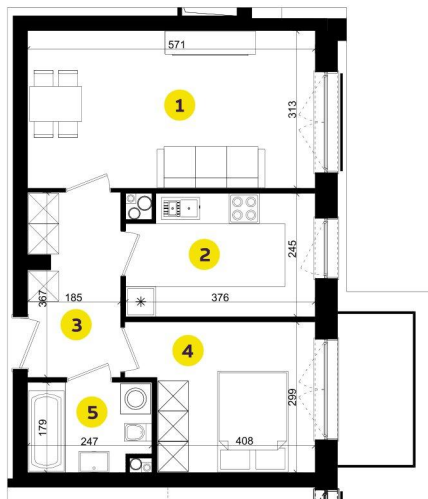

MIESZKANIE A3M

Pow.: 47,04 m²

Piętro: 2

**NOWE
ZŁOTNO**

1. Salon	17,69 m ²
2. Kuchnia	8,72 m ²
3. Przedpokój	6,53 m ²
4. Pokój	9,96 m ²
5. Łazienka	4,14 m ²

Powierzchnia: 47,04 m²

Balkon: 4,50 m²