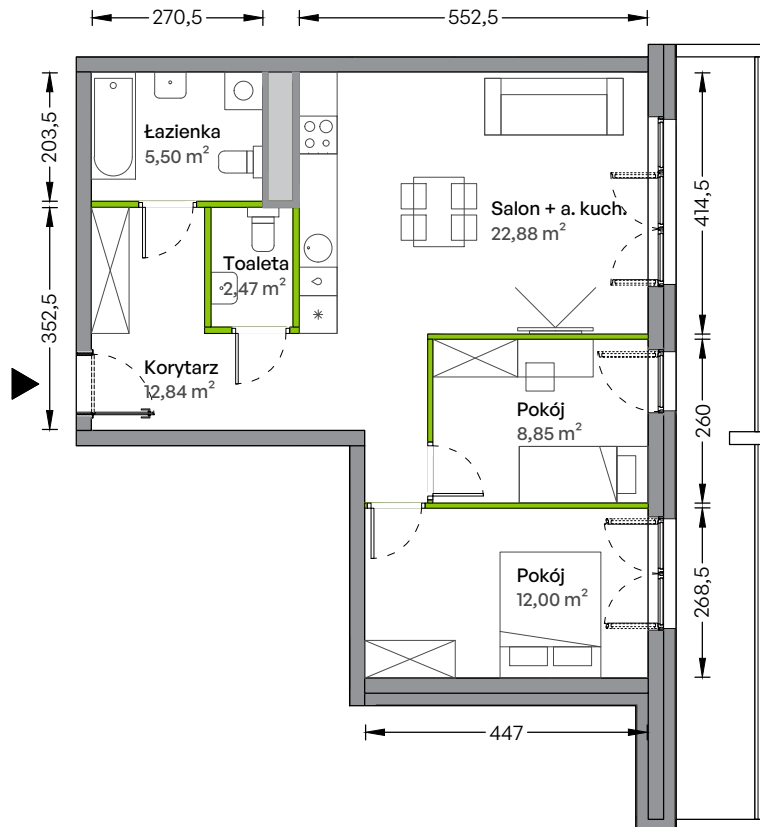

WUWA Vita.

nr B/05/02/02

Powierzchnia **64,54 m²**

Piętro **5**

Aranżacja mieszkania jest przykładowa

Powierzchnia **użytkowa**

Salon + a. kuch.	22,88 m ²
Pokój	8,85 m ²
Pokój	12,00 m ²
Łazienka	5,50 m ²
Toaleta	2,47 m ²
Korytarz	12,84 m ²
Razem	64,54 m²
+ balkon	15,04 m ²

Rzut kondygnacji **Piętro 5**

Plan Osiedla **Budynek B1**

U nas nigdy nie płacisz za powierzchnię pod ścianami działowymi