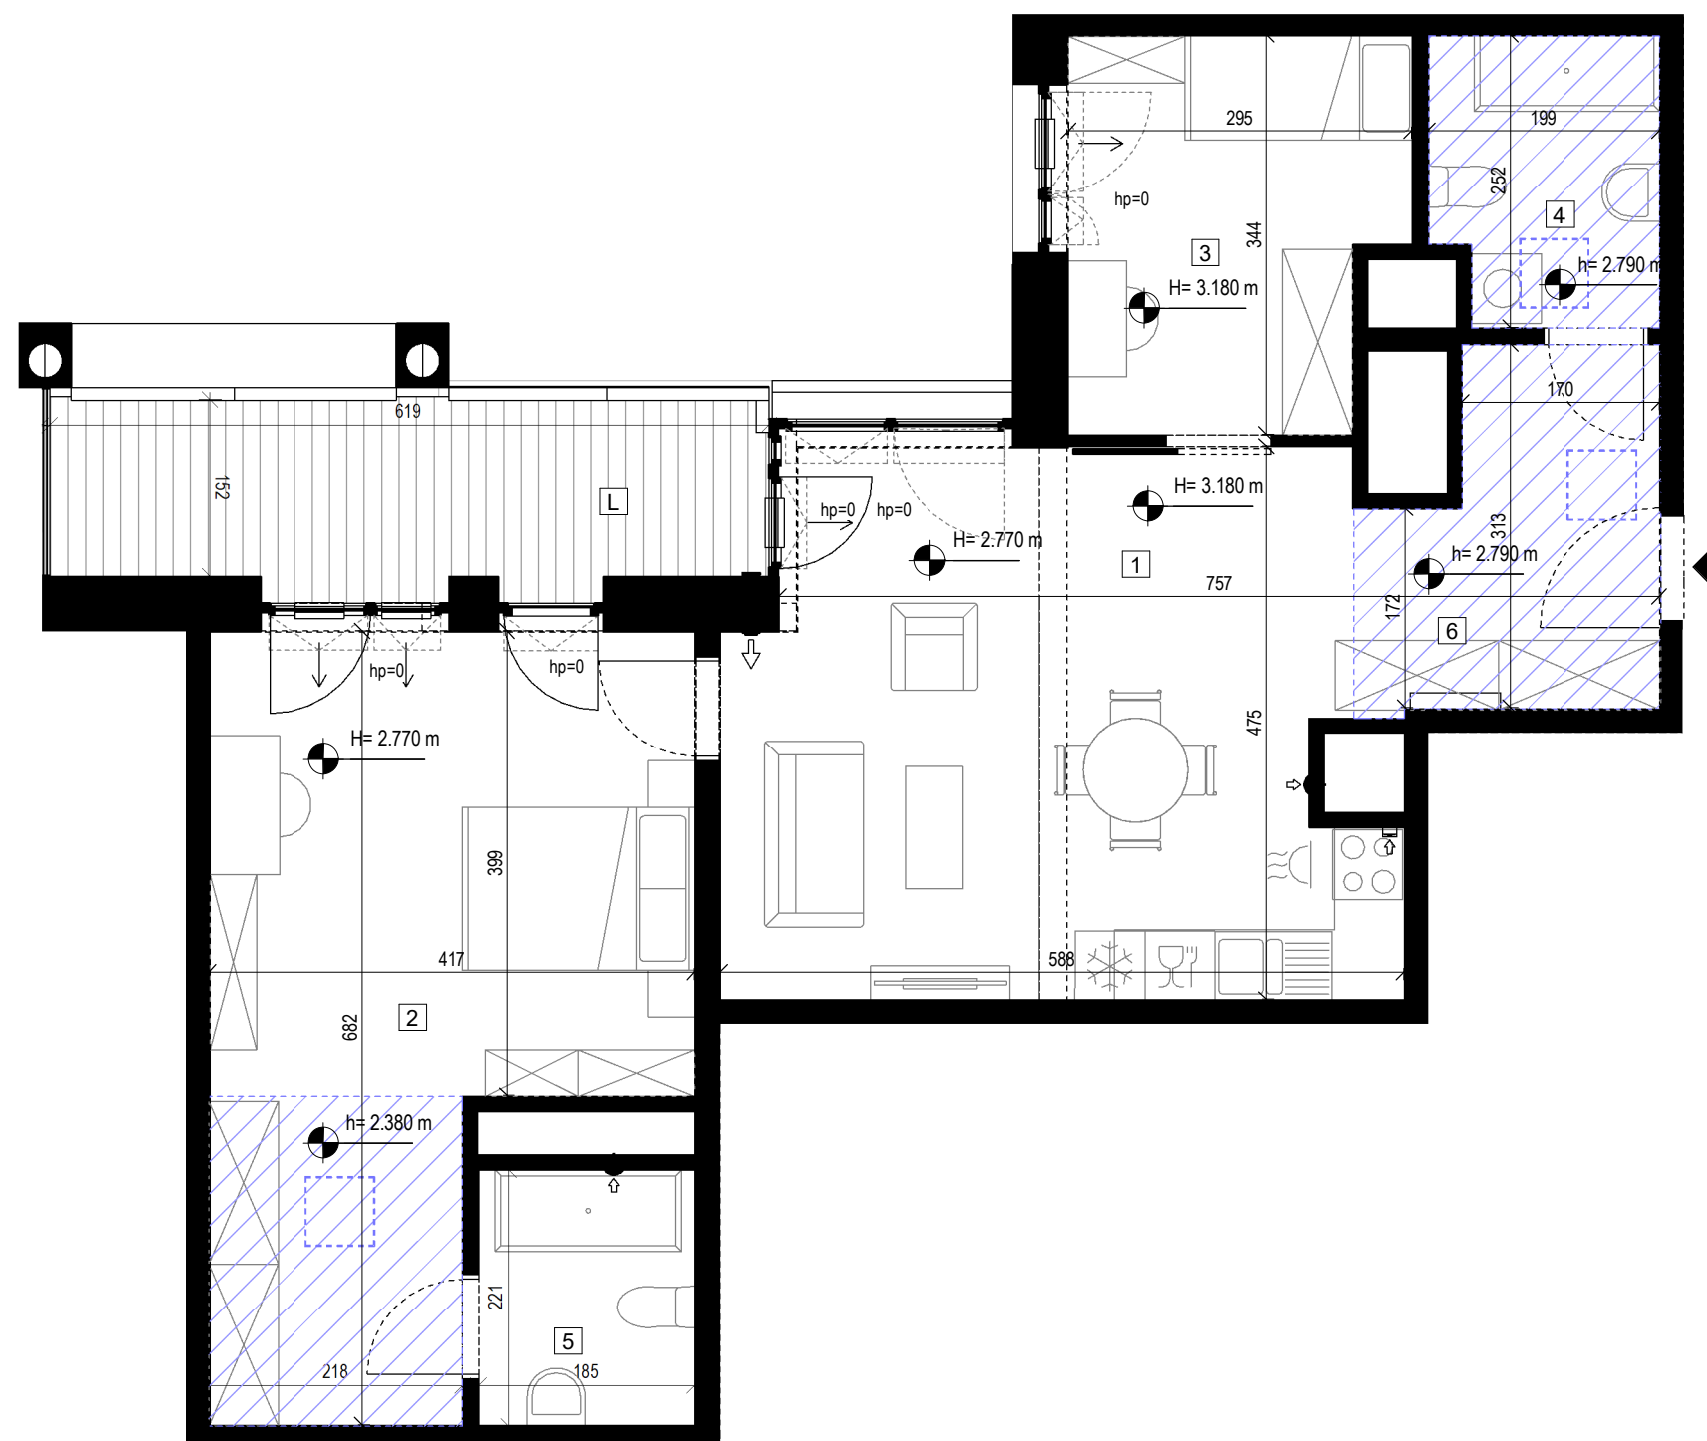

# THE UPPER HOUSE

BY ANGEL

Ulica  
Street

Walońska 12

Mieszkanie  
Apartment

118-119

Piętro  
Floor

14

1	Pokój dzienny z aneksem kuchennym Living Room	25.67
2	Sypialnia dwuosobowa Kitchen	22.92
3	Sypialnia jednoosobowa Bathroom	9.33
4	Łazienka Corridor	4.75
5	Łazienka	4.08
6	Korytarz	6.94

**Powierzchnia całk.**  
Total area

**73.69**

L Loggia  
Loggia

**8.58**

- H= x.xx m wysokość sufitu w stanie wykończonym
- h= x.xx m wysokość sufitu podwieszanego w stanie wykończonym
-  rewizja
-  powierzchnia sufitu podwieszanego