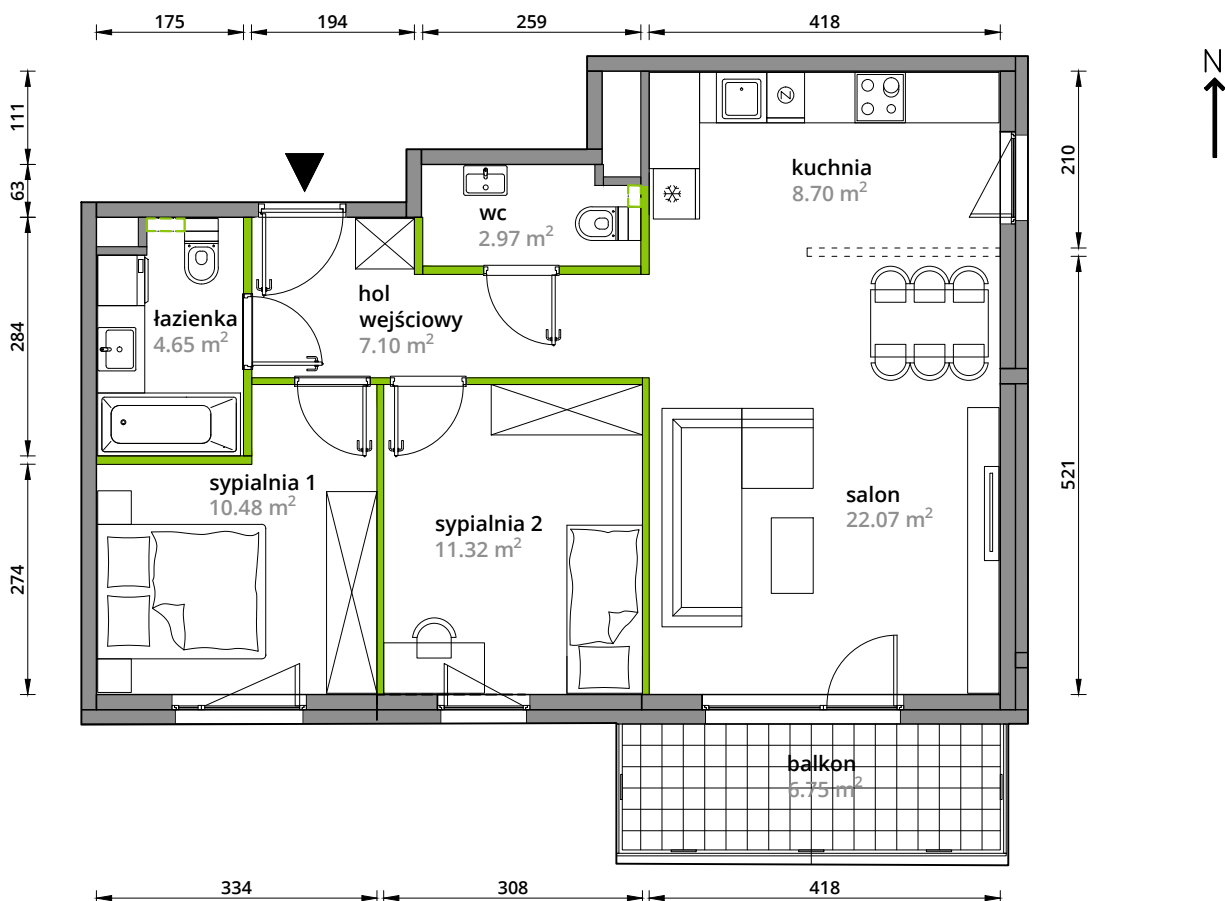

Aleje Praskie.

nr 79

Powierzchnia **67,29m²**

Piętro **4**

Aranżacja mieszkania jest przykładowa.

Powierzchnia użytkowa

hol wejściowy	7.10 m ²
kuchnia	8.70 m ²
salon	22.07 m ²
sypialnia 1	10.48 m ²
sypialnia 2	11.32 m ²
łazienka	4.40 m ²
wc	2.97 m ²
Razem	67.29 m²
+balkon	6.75 m ²

Rzut kondygnacji Piętro 4

Plan osiedla Budynek 3-B

U nas nigdy nie płacisz za powierzchnię pod ścianami działowymi.