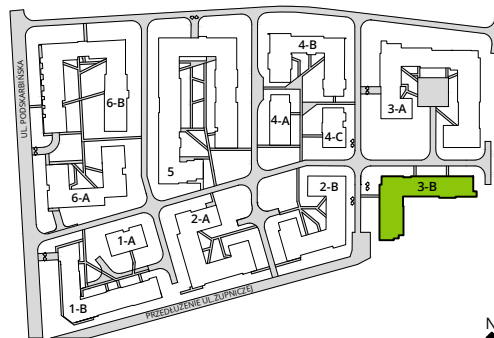

Aleje Praskie.

nr 79

Powierzchnia **67,29m²**

Piętro **4**

Aranżacja mieszkania jest przykładowa.

Powierzchnia użytkowa

hol wejściowy	7.10 m ²
kuchnia	8.70 m ²
salon	22.07 m ²
sypialnia 1	10.48 m ²
sypialnia 2	11.32 m ²
łazienka	4.40 m ²
wc	2.97 m ²
Razem	67.29 m²
+balkon	6.75 m ²

Rzut kondygnacji Piętro 4

Plan osiedla Budynek 3-B

U nas nigdy nie płacisz za powierzchnię pod ścianami działowymi.