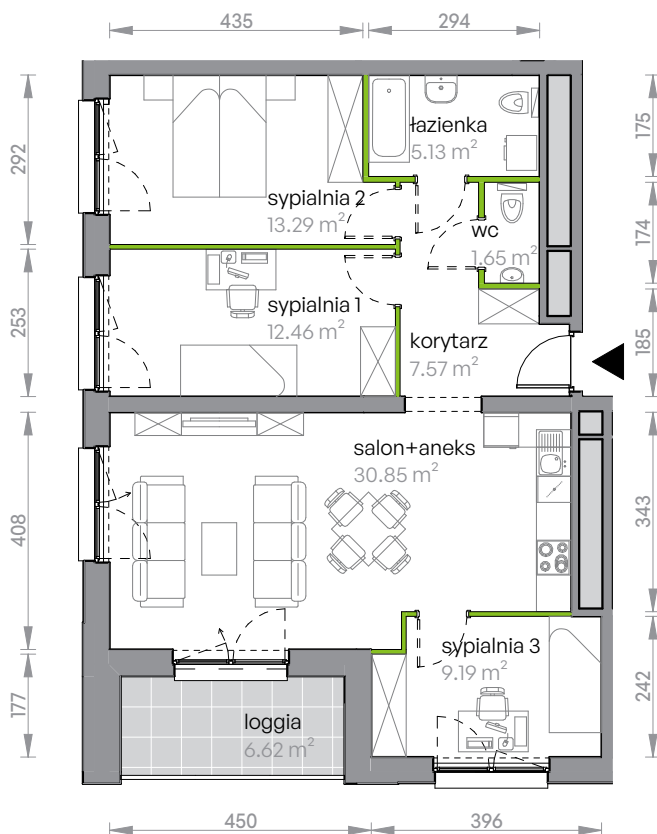

Legnicka Vita

L2/15/127

Powierzchnia **80.14 m²**

Piętro **15**

Aranżacja mieszkania jest przykładowa

Powierzchnia **użytkowa**

Rzut kondygnacji **Piętro 15**

Plan osiedla **Budynek L2**

korytarz	7.57 m ²
salon+aneks	30.85 m ²
sydialnia 1	12.46 m ²
sydialnia 2	13.29 m ²
sydialnia 3	9.19 m ²
wc	1.65 m ²
łazienka	5.13 m ²
Razem	80.14 m²
+ loggia	6.62 m ²

U nas nigdy nie płacisz za powierzchnię pod ścianami działowymi