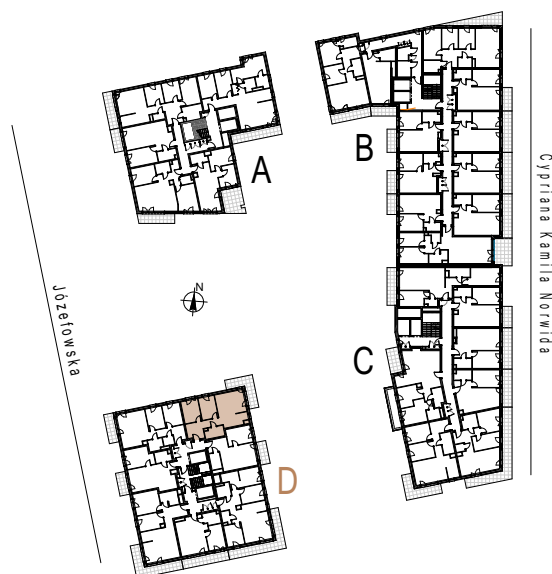

budynek
D

piętro
4

powierzchnia
mieszkania
58,31 m²

liczba
pokoi
3

Ściany działowe

Ściany nośne

1	przedpokój	10,35
2	pokój 1	9,77
3	pokój 2	9,25
4	salon + aneks kuchenny	24,01
5	łazienka	4,93
		58,31 m ²
balkon		12,77