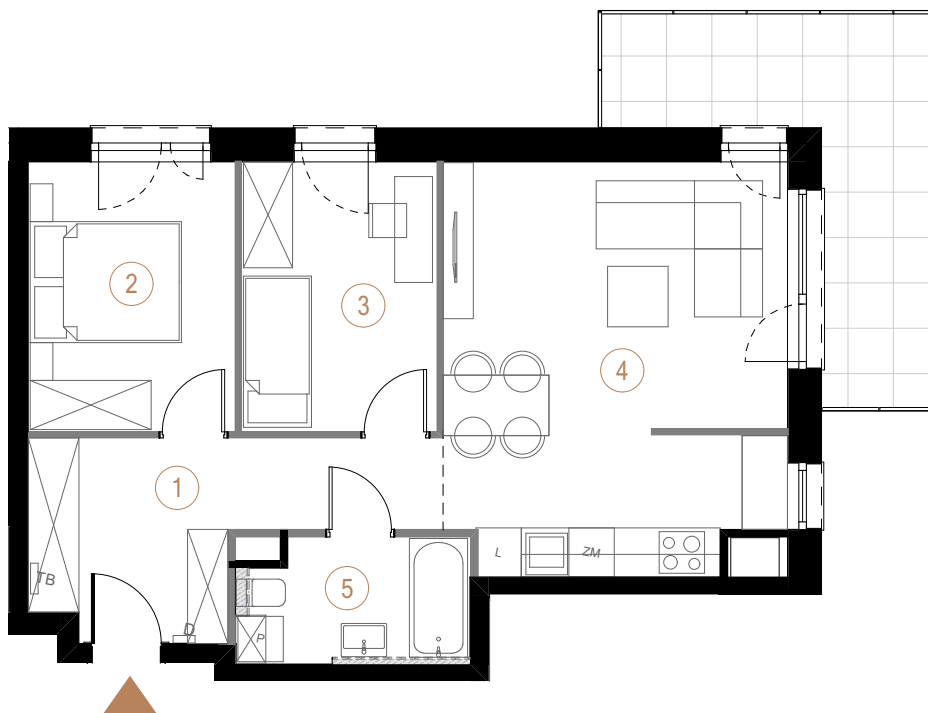

budynek
D

piętro
4

powierzchnia
mieszkania
58,31 m²

liczba
pokoi
3

Ściany działowe

Ściany nośne

1	przedpokój	10,35
2	pokój 1	9,77
3	pokój 2	9,25
4	salon + aneks kuchenny	24,01
5	łazienka	4,93
		58,31 m ²
balkon		12,77